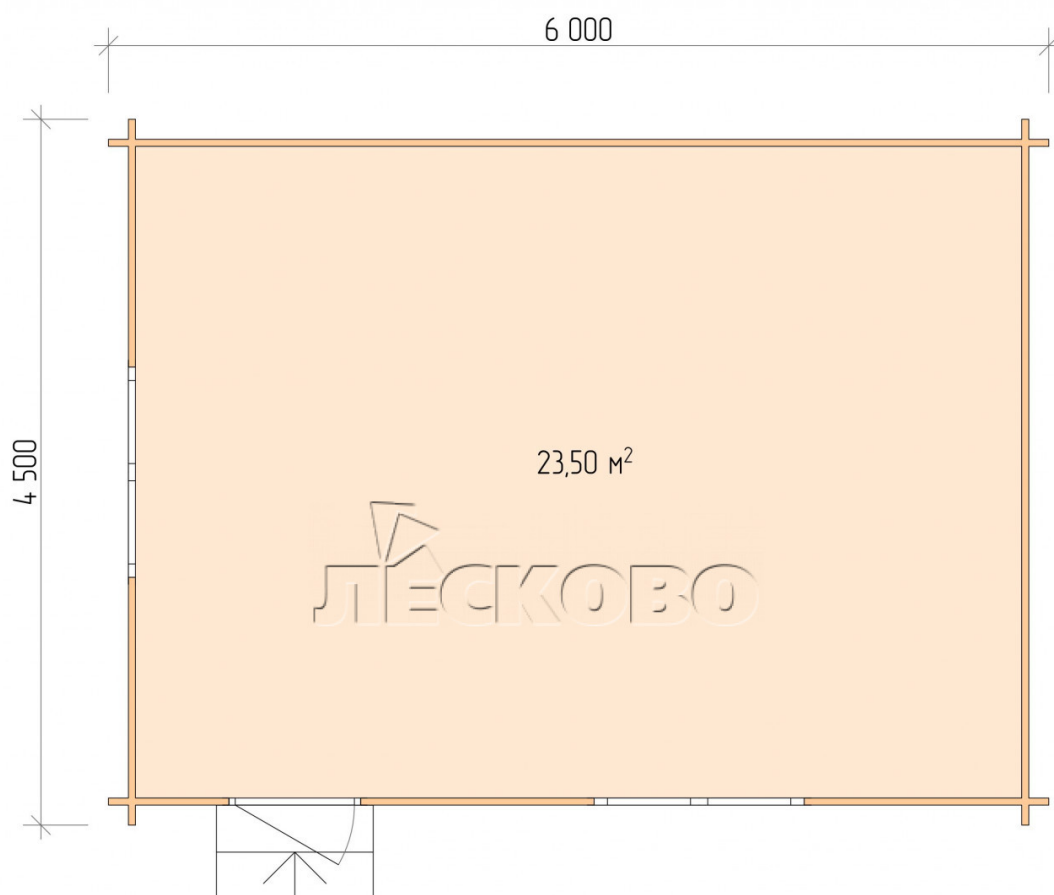

Log Cabin "DS" series 6×4.5

Project Dimensions

6 × 4.5 / 25.7 m²

Full house set

4,769 €

Timber

45 MM

65 MM
+ 1,038 €

Project planning

6 000

23,50
M²

4 500

Разрез

+7 (4942) 499-770

156014, г. Кострома, ул. Базовая, д. 8