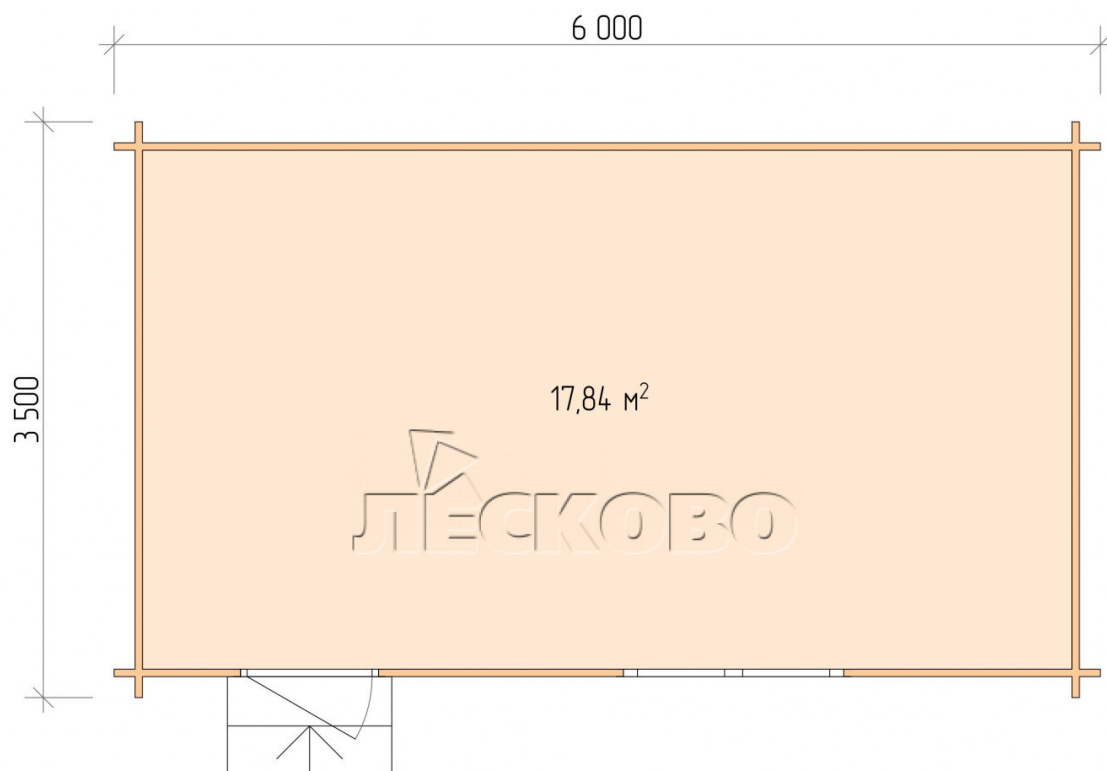

Log Cabin "DS" series 6×3.5

Project Dimensions

6 × 3.5 / 18.3 m²

Full house set

3,646 €

Timber

45 MM

65 MM
+ 852 €

Project planning

6 000

3 500

17,84
M²

Разрез

+7 (4942) 499-770

156014, г. Кострома, ул. Базовая, д. 8