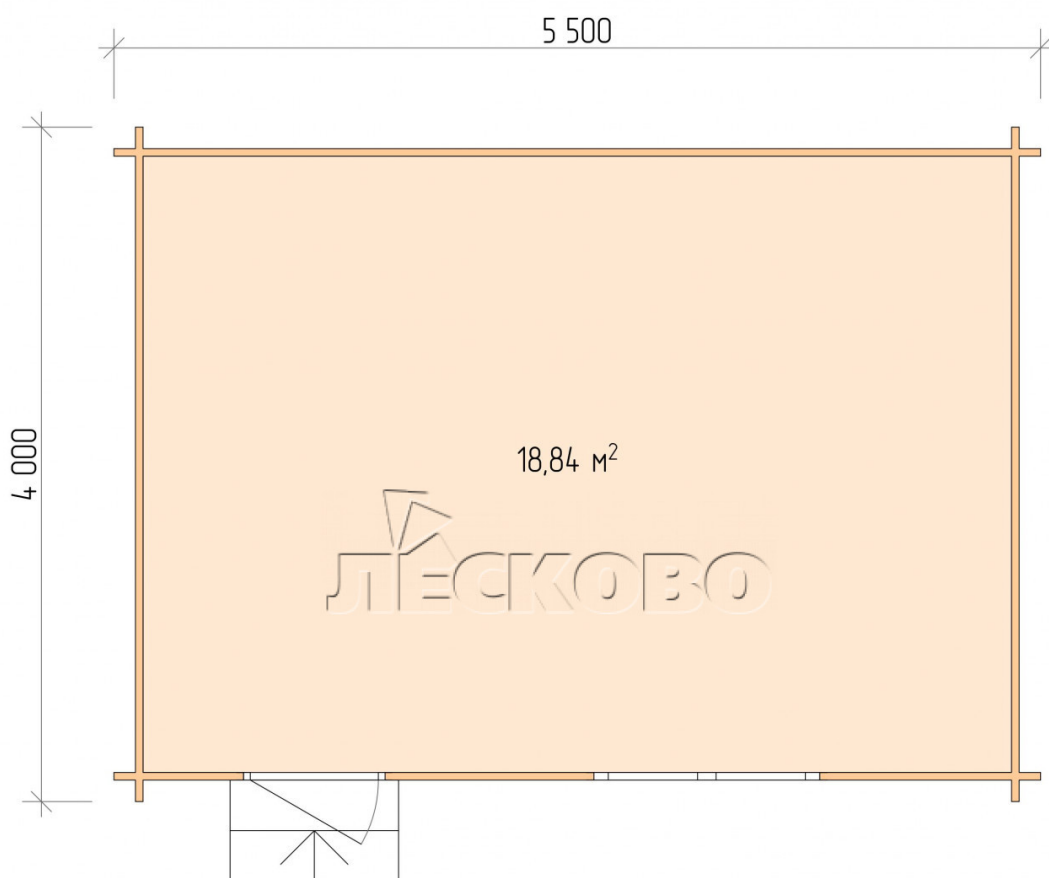

Log Cabin "DS" series 5.5×4

Project Dimensions

5.5 × 4 / 19.3 m²

Full house set

3,743 €

Timber

45 MM

65 MM
+ 880 €

Project planning

5 500

4 000

18,84
M²

Разрез

+7 (4942) 499-770

156014, г. Кострома, ул. Базовая, д. 8