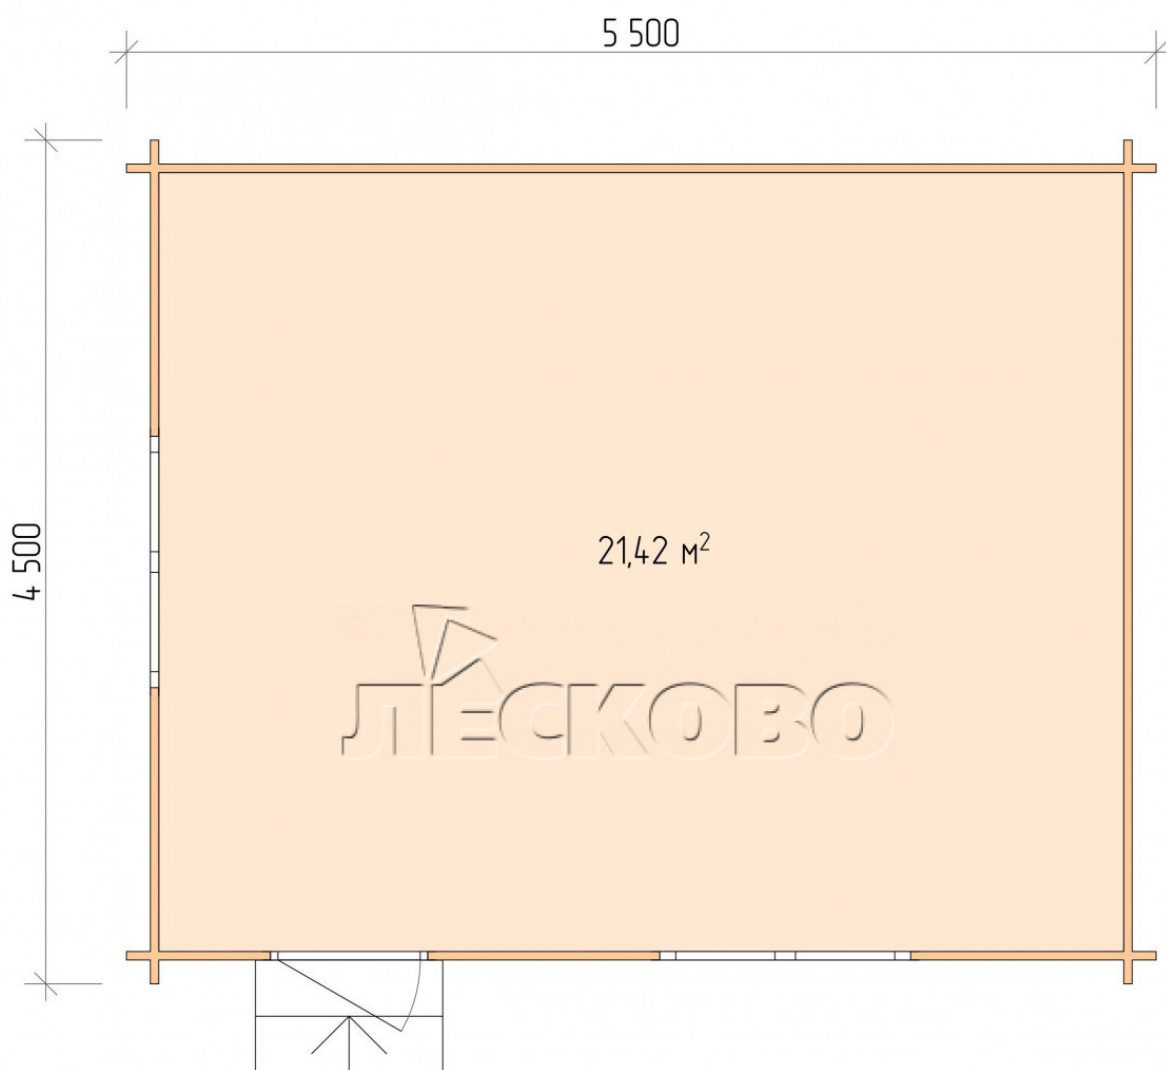

Log Cabin "DS" series 5.5×4.5

Project Dimensions

5.5 × 4.5 / 21.9 m²

Full house set

3,567 €

Timber

45 MM

65 MM
+ 765 €

Project planning

5 500

4 500

21,42
M²

Разрез

+7 (4942) 499-770

156014, г. Кострома, ул. Базовая, д. 8