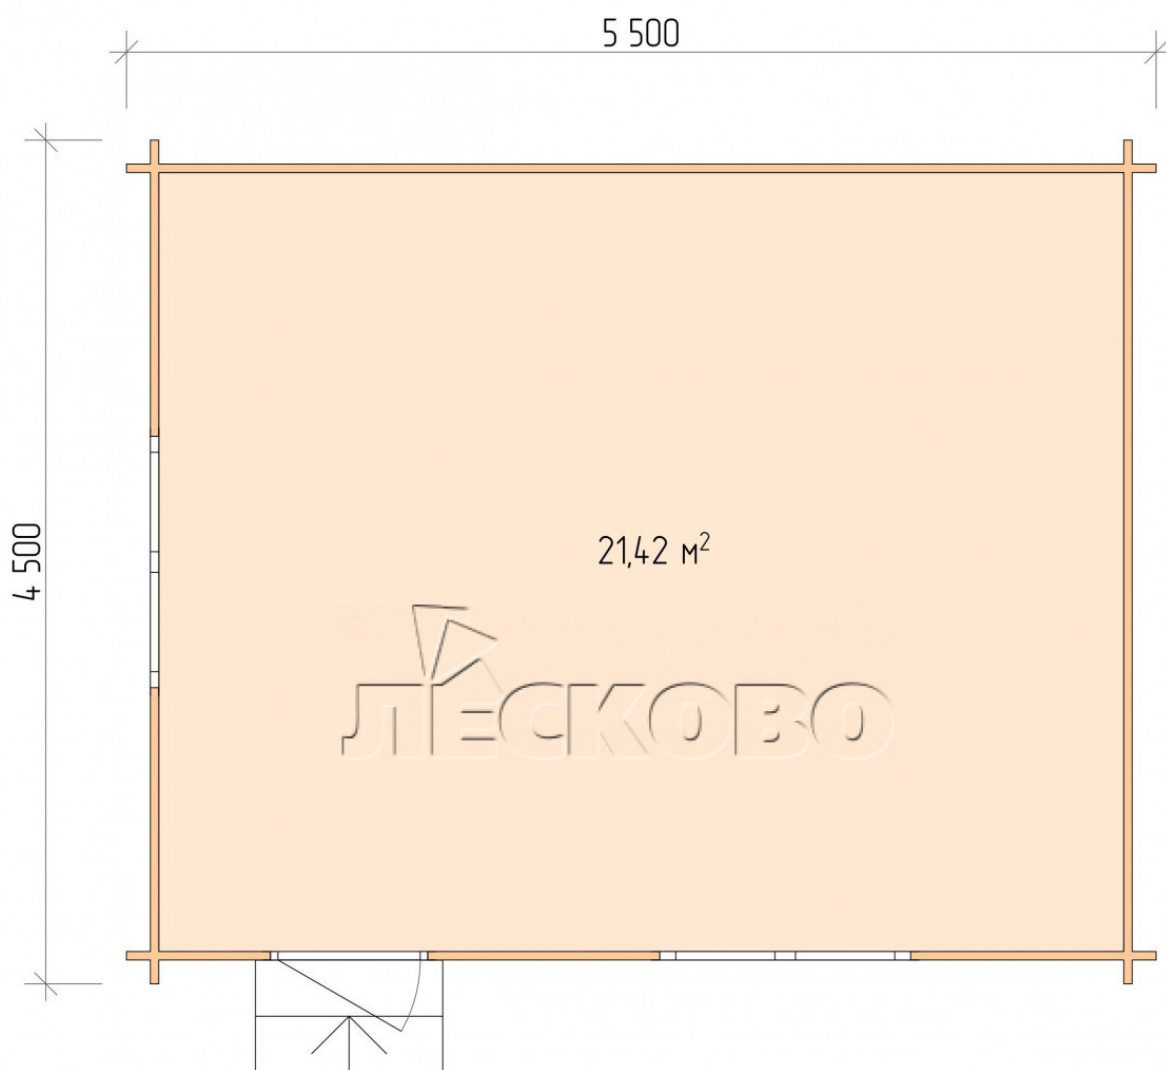

Log Cabin "DS" series 5.5×4.5

Project Dimensions

5.5 × 4.5 / 21.9 m²

Full house set

4,415 €

Timber

45 MM

65 MM
+ 956 €

Project planning

5 500

4 500

21,42
M²

Разрез

+7 (4942) 499-770

156014, г. Кострома, ул. Базовая, д. 8