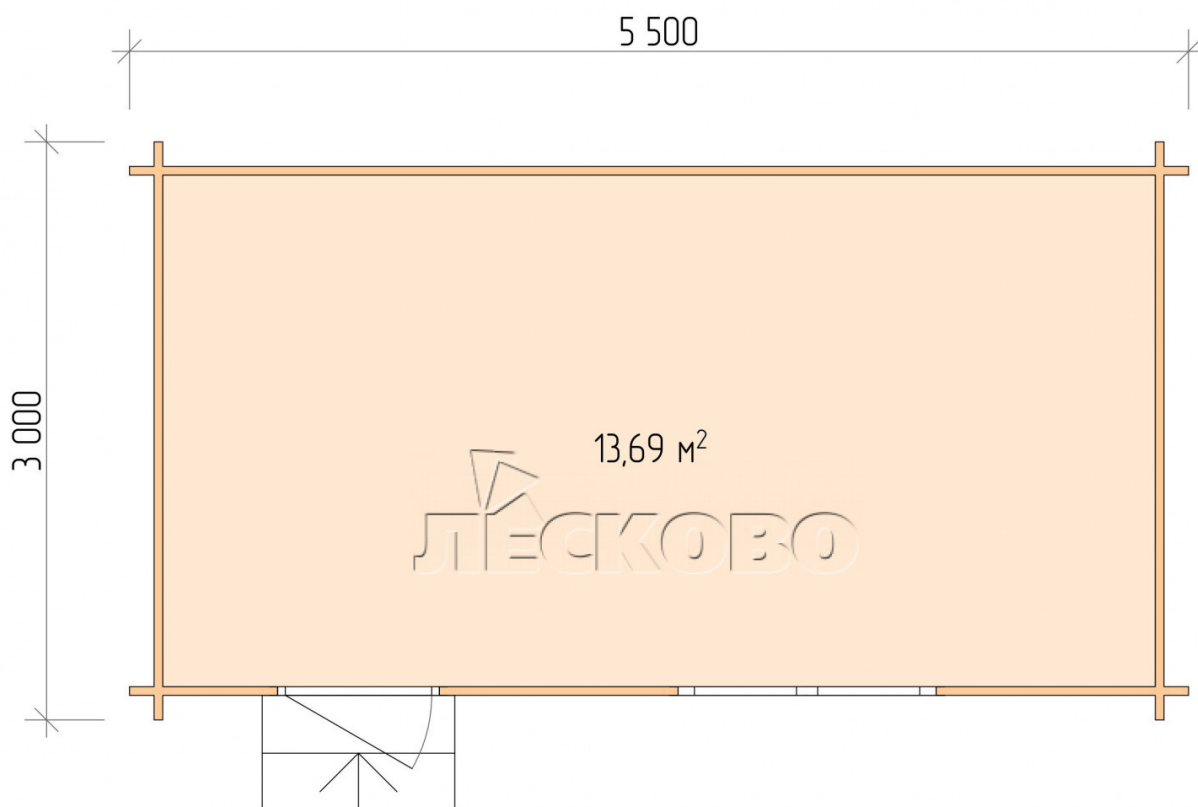

## Log Cabin "DS" series 5.5×3

Project Dimensions

5.5 × 3 / 14.1 m<sup>2</sup>

Full house set

**2,547 €**

## Project planning

5 500

3 000

13,69

М²

Разрез

**+7 (4942) 499-770**

156014, г. Кострома, ул. Базовая, д. 8