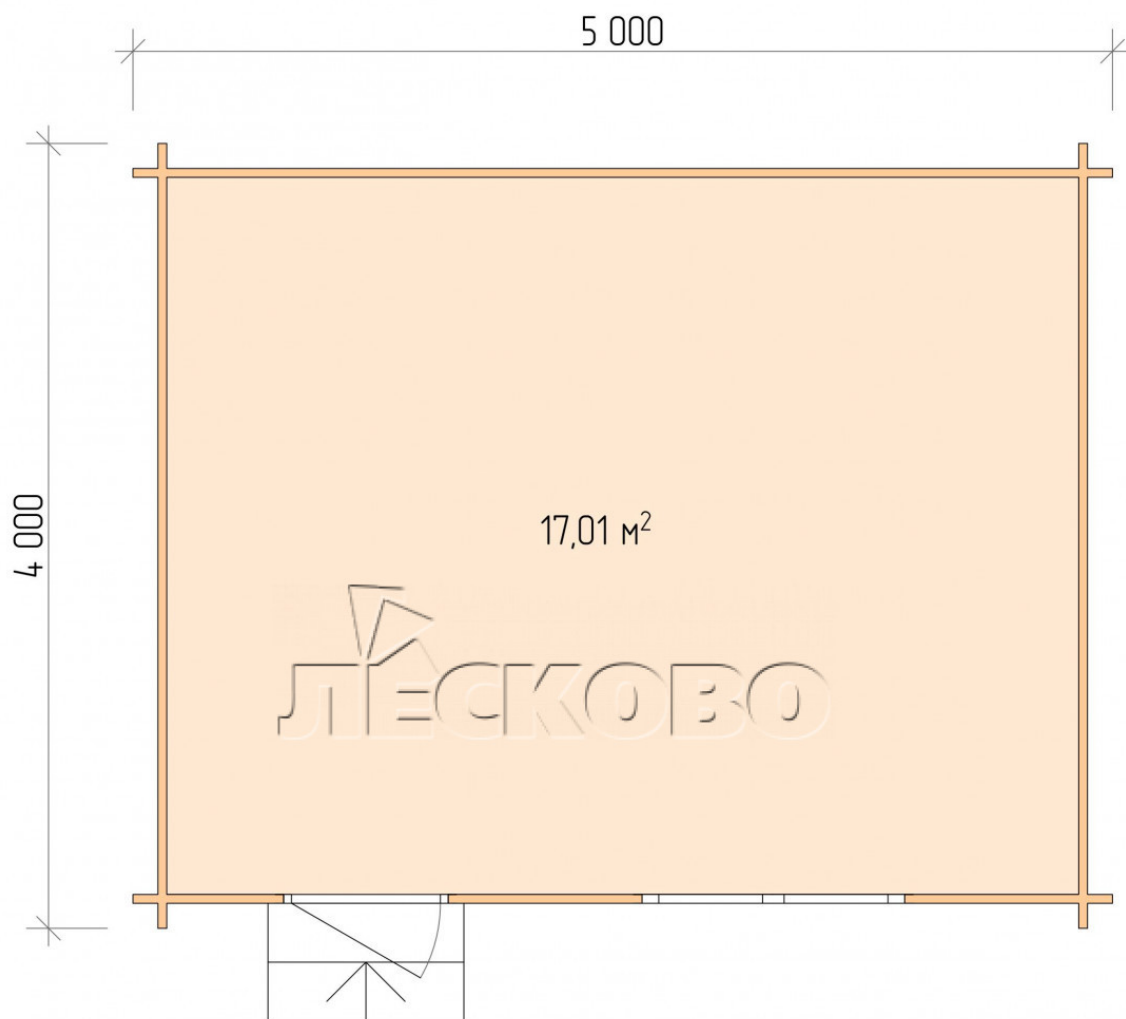

Log Cabin "DS" series 5×4

Project Dimensions

5 × 4 / 17.4 m²

Full house set

3,012 €

Timber

45 MM

65 MM
+ 691 €

Project planning

5 000

4 000

17,01
M²

Разрез

+7 (4942) 499-770

156014, г. Кострома, ул. Базовая, д. 8