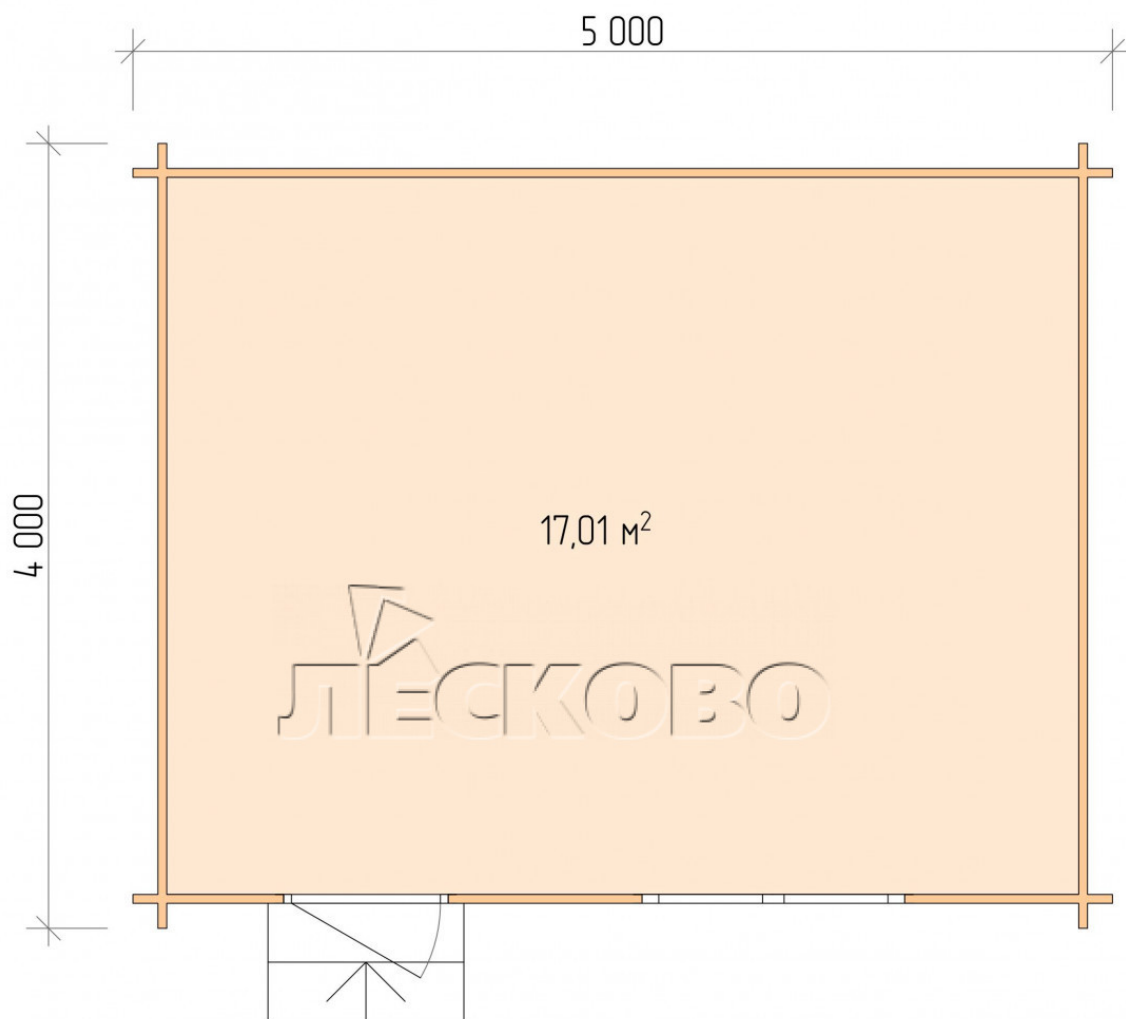

Log Cabin "DS" series 5×4

Project Dimensions

5 × 4 / 17.4 m²

Full house set

3,516 €

Timber

45 MM

65 MM
+ 820 €

Project planning

5 000

4 000

17,01
M²

Разрез

+7 (4942) 499-770

156014, г. Кострома, ул. Базовая, д. 8