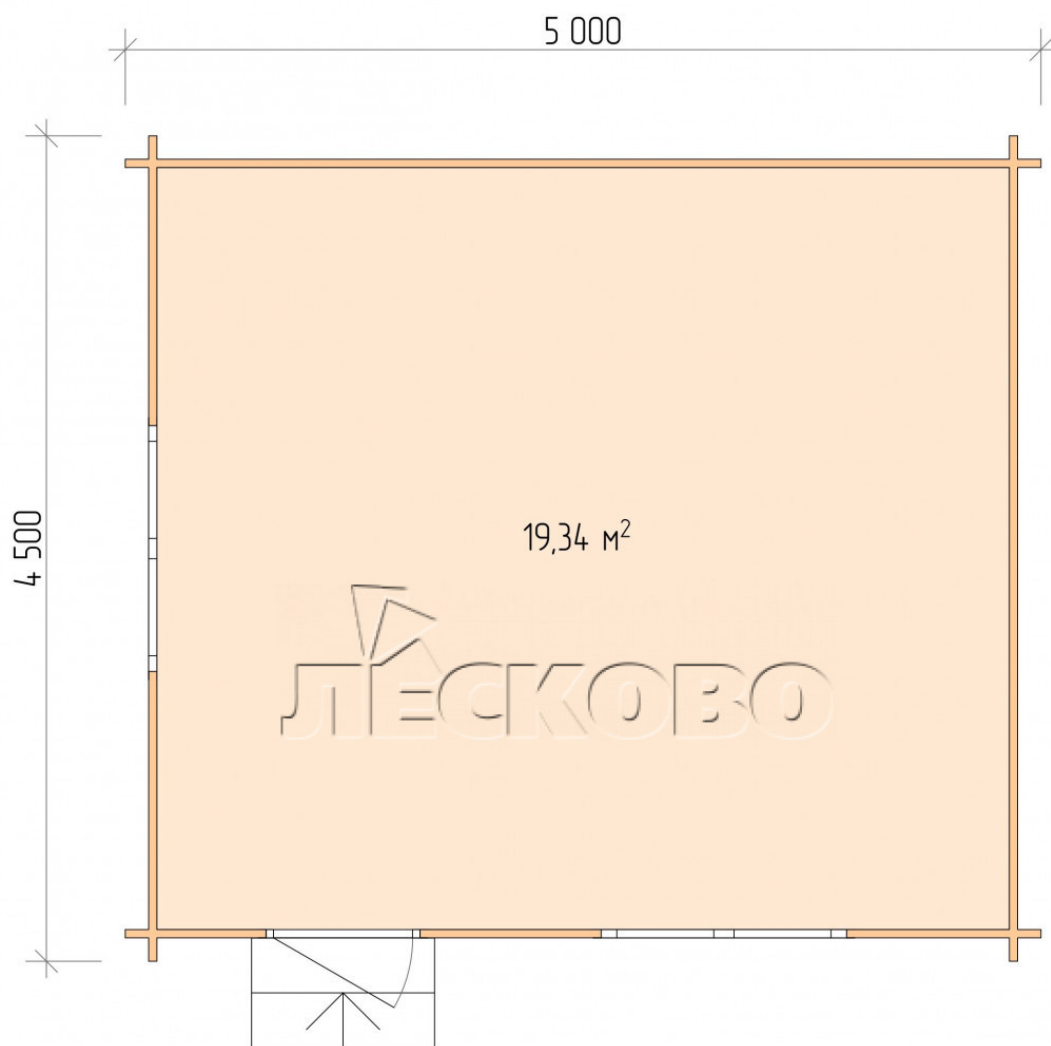

Log Cabin "DS" series 5×4.5

Project Dimensions

5 × 4.5 / 19.8 m²

Full house set

4,087 €

Timber

45 MM

65 MM
+ 895 €

Project planning

5 000

4 500

19,34
M²

Разрез

+7 (4942) 499-770

156014, г. Кострома, ул. Базовая, д. 8