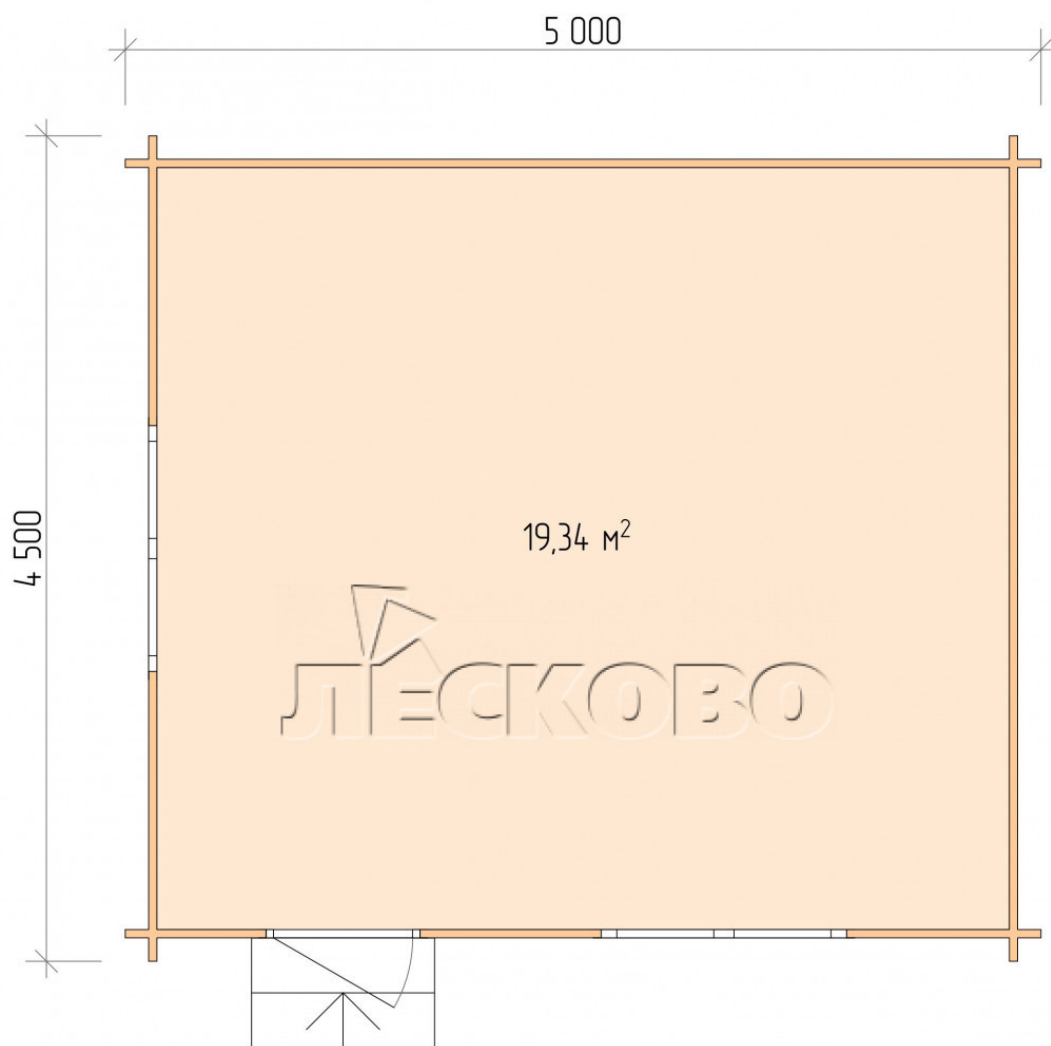

Log Cabin "DS" series 5×4.5

Project Dimensions

5 × 4.5 / 19.8 m²

Full house set

3,292 €

Timber

45 MM

65 MM
+ 716 €

Project planning

5 000

4 500

19,34
M²

Разрез

+7 (4942) 499-770

156014, г. Кострома, ул. Базовая, д. 8