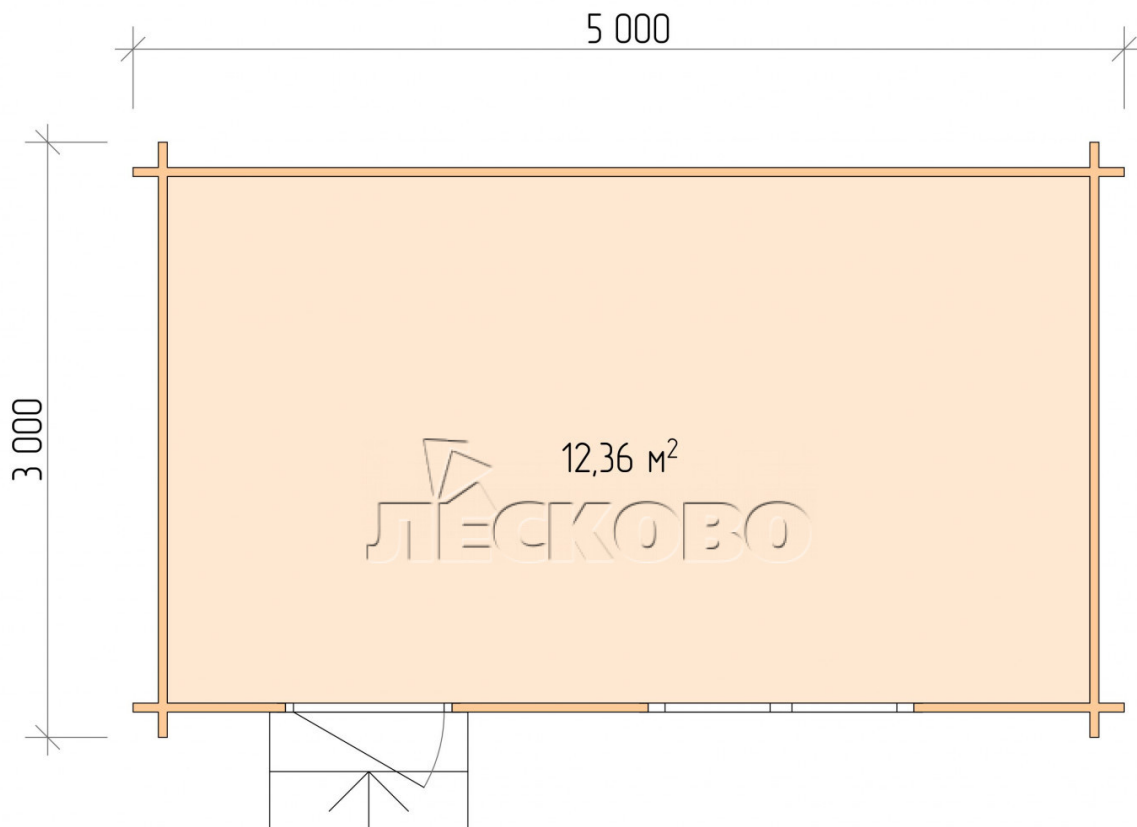

Log Cabin "DS" series 5×3

Project Dimensions

5 × 3 / 12.7 m²

Full house set

2,916 €

Timber

45 MM

65 MM
+ 692 €

Project planning

5 000

12,36
M²

3 000

Разрез

+7 (4942) 499-770

156014, г. Кострома, ул. Базовая, д. 8