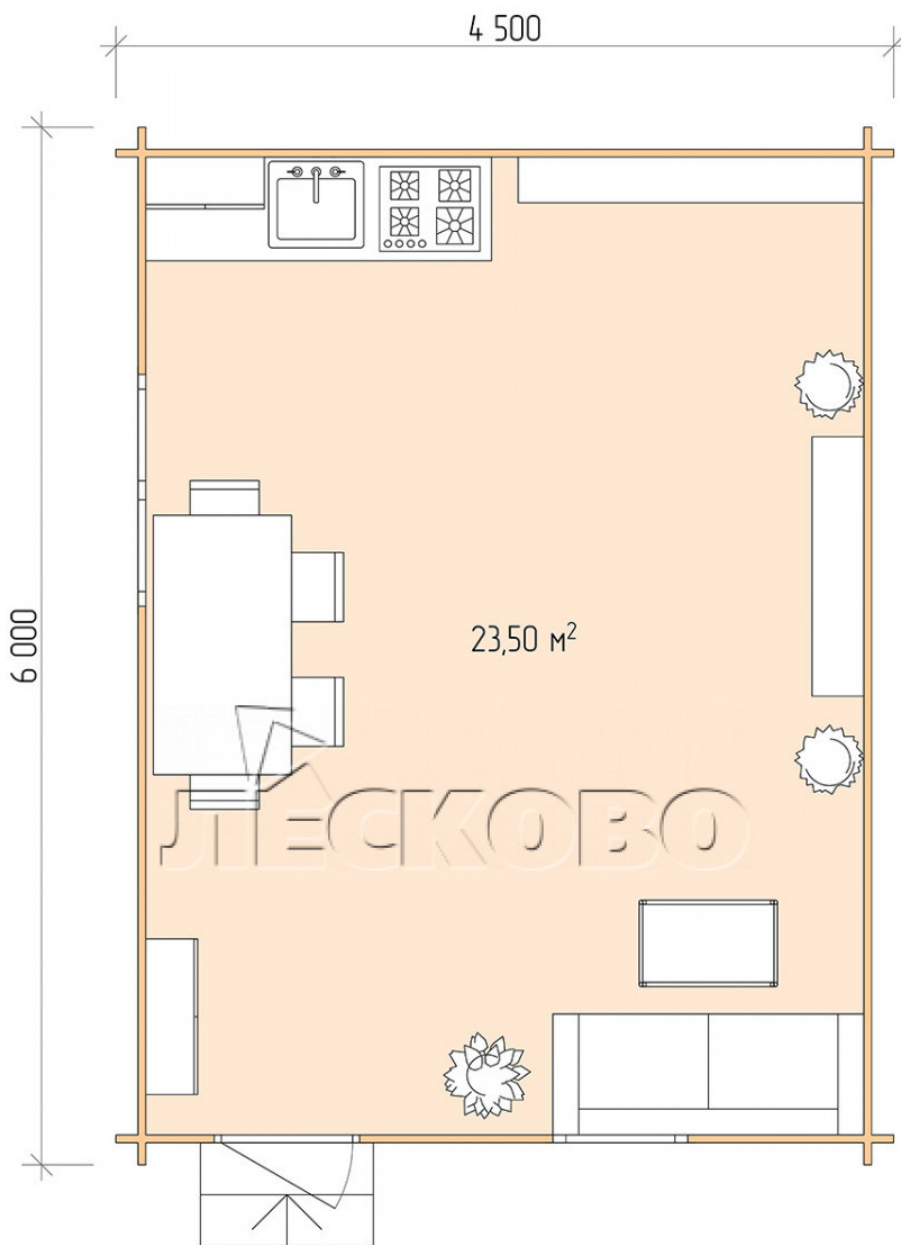

Log Cabin "DS" series 4.5×6

Project Dimensions

4.5 × 6 / 24 m²

Full house set

3,682 €

Timber

45 MM

65 MM
+ 806 €

Project planning

4 500

23,5
M²

6 000

Разрез

+7 (4942) 499-770

156014, г. Кострома, ул. Базовая, д. 8