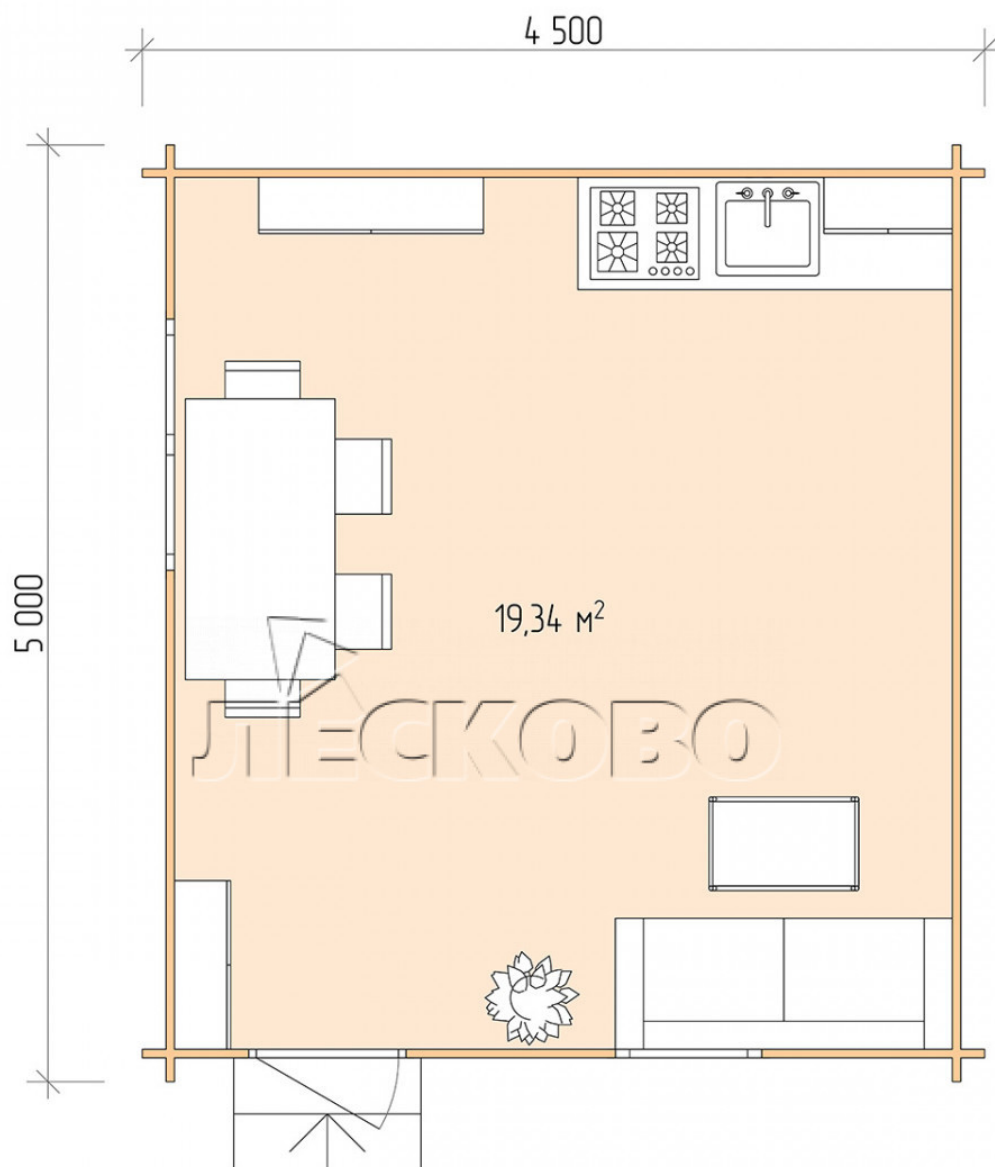

Log Cabin "DS" series 4.5×5

Project Dimensions

4.5 × 5 / 19.8 m²

Full house set

3,193 €

Timber

45 MM

65 MM
+ 722 €

Project planning

4 500

19,34
M²

5 000

Разрез

+7 (4942) 499-770

156014, г. Кострома, ул. Базовая, д. 8