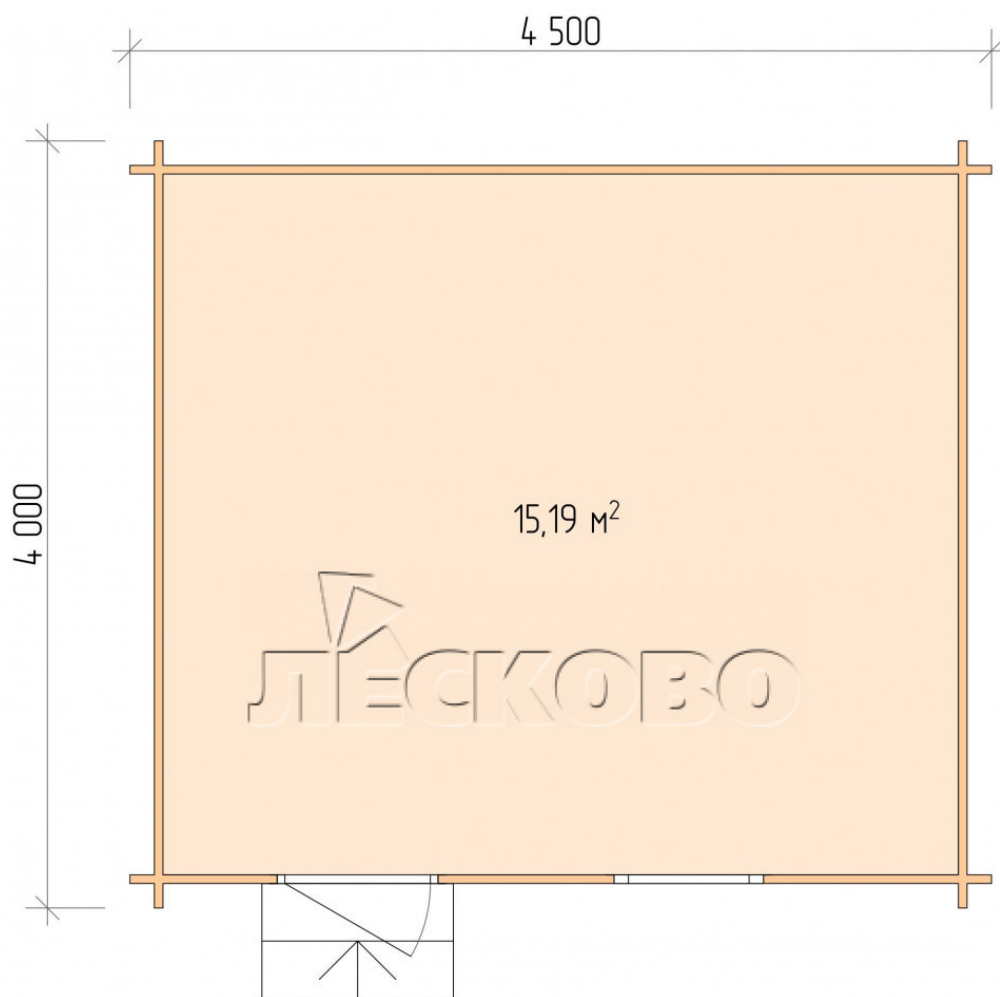

Log Cabin "DS" series 4.5×4

Project Dimensions

4.5 × 4 / 15.6 m²

Full house set

3,291 €

Timber

45 MM

65 MM
+ 792 €

Project planning

4 500

4 000

15,19
M²

Разрез

+7 (4942) 499-770

156014, г. Кострома, ул. Базовая, д. 8