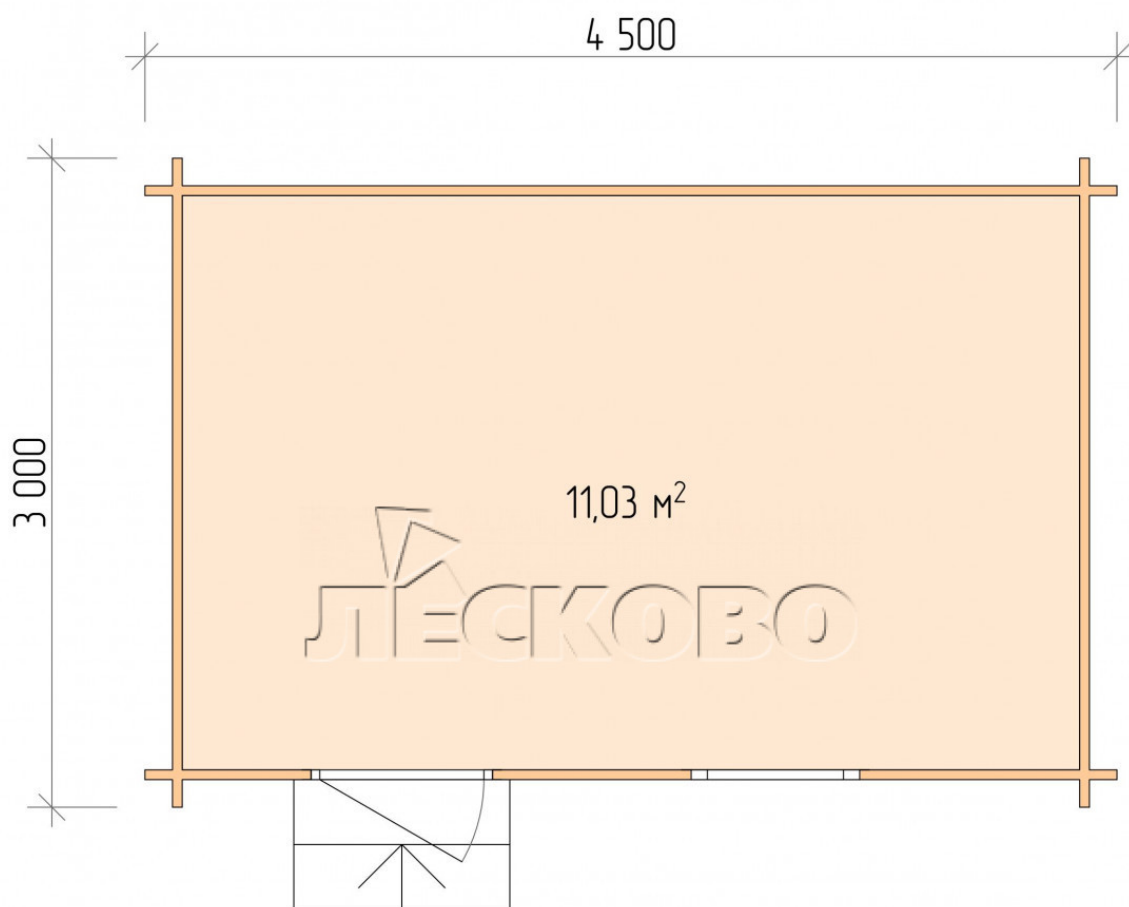

Log Cabin "DS" series 4.5×3

Project Dimensions

4.5 × 3 / 11.4 m²

Full house set

2,261 €

Timber

45 MM

65 MM
+ 545 €

Project planning

4 500

3 000

11,03
M²

Разрез

+7 (4942) 499-770

156014, г. Кострома, ул. Базовая, д. 8