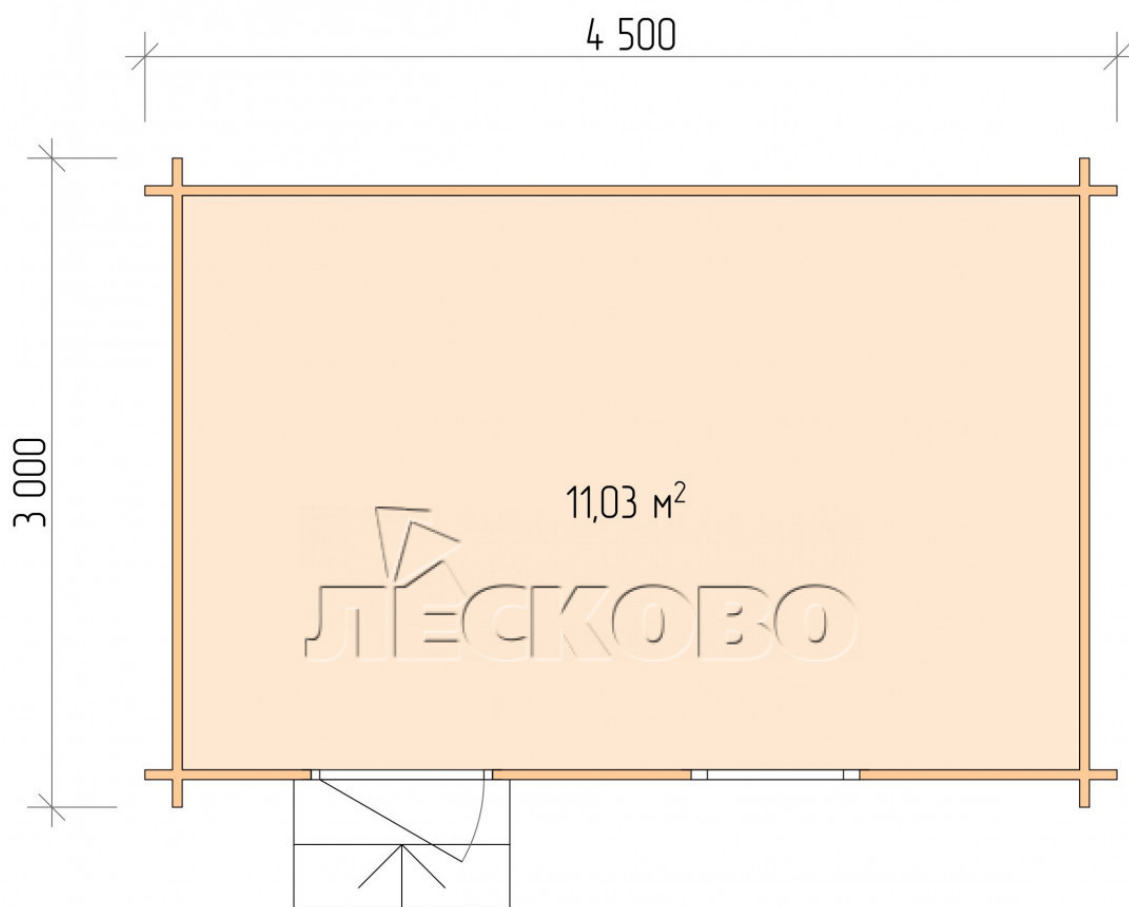

Log Cabin "DS" series 4.5×3

Project Dimensions

4.5 × 3 / 11.4 m²

Full house set

2,702 €

Timber

45 MM

65 MM
+ 660 €

Project planning

4 500

3 000

11,03
M²

Разрез

+7 (4942) 499-770

156014, г. Кострома, ул. Базовая, д. 8