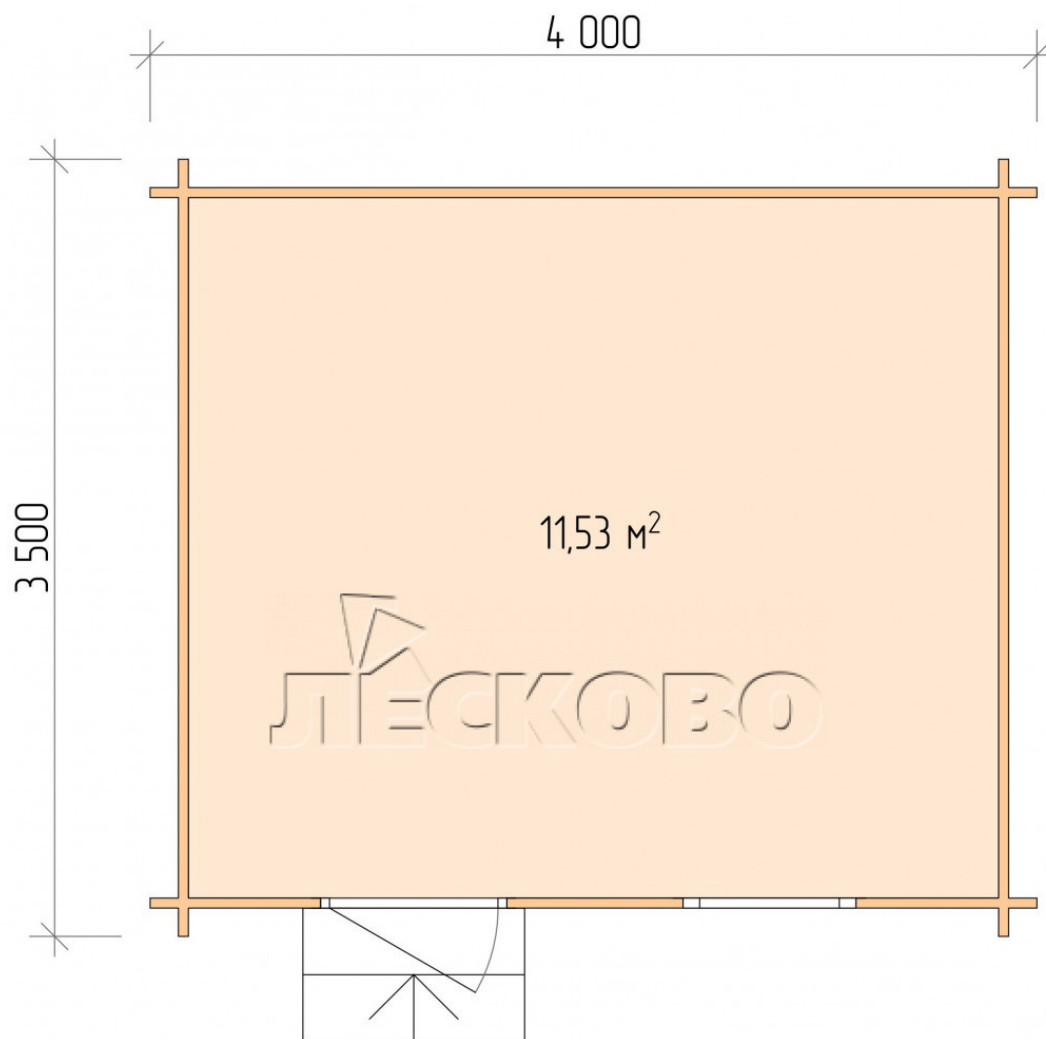

Log Cabin "DS" series 4×3.5

Project Dimensions

4 × 3.5 / 13.5 m²

Full house set

2,512 €

Timber

45 MM

65 MM
+ 583 €

Project planning

4 000

3 500

11,53
M²

ДРЕСКОБО

Разрез

+7 (4942) 499-770

156014, г. Кострома, ул. Базовая, д. 8