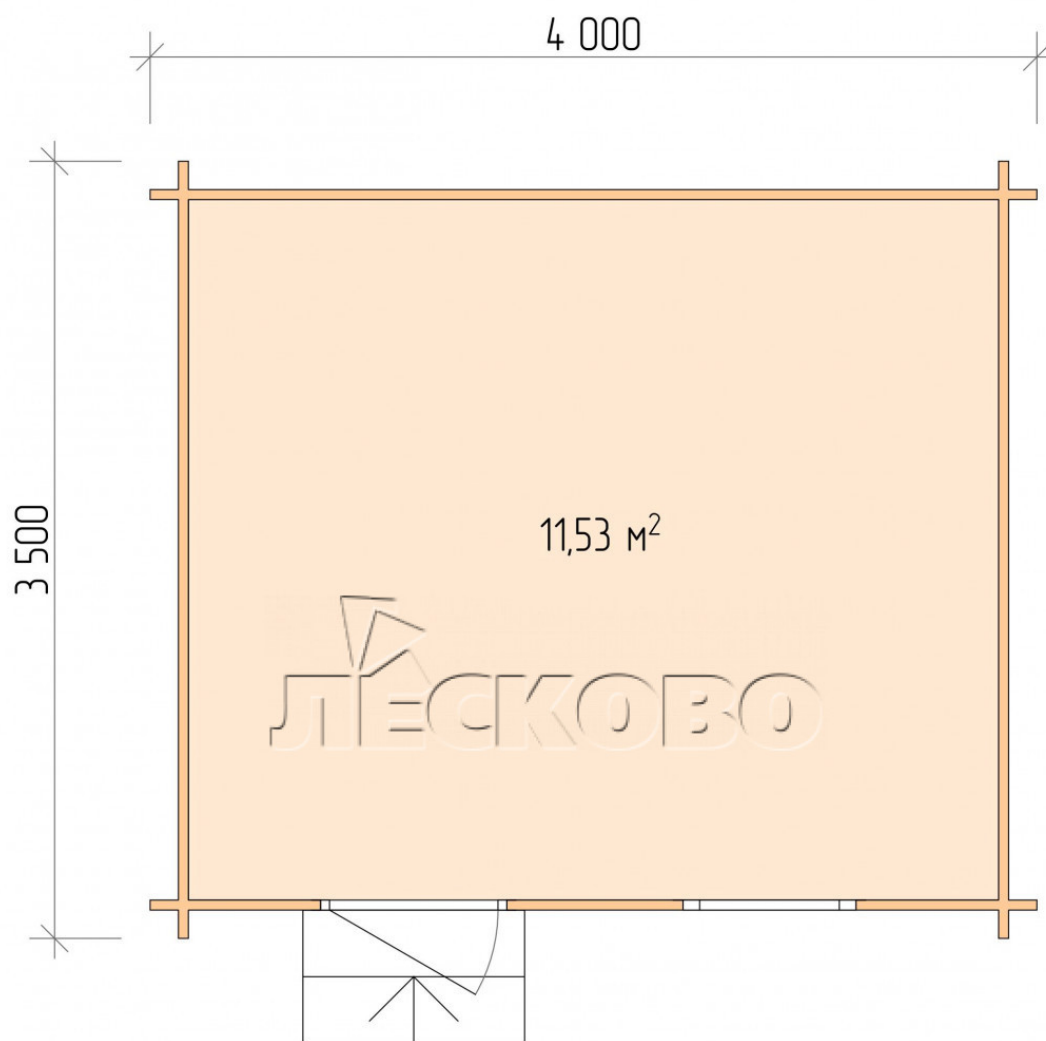

Log Cabin "DS" series 4×3.5

Project Dimensions

4 × 3.5 / 13.5 m²

Full house set

2,990 €

Timber

45 MM

65 MM
+ 707 €

Project planning

4 000

3 500

11,53
M²

ДРЕСКОБО

Разрез

+7 (4942) 499-770

156014, г. Кострома, ул. Базовая, д. 8