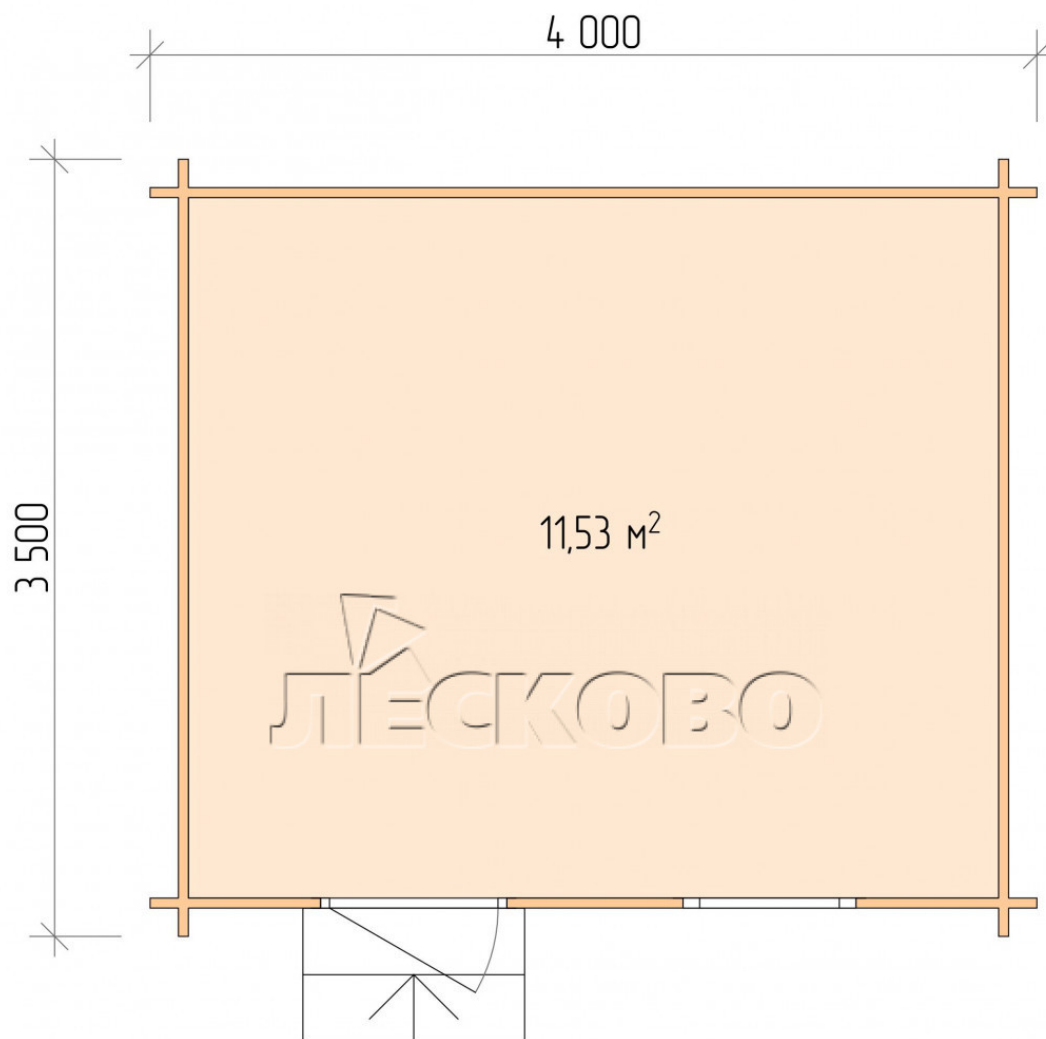

Log Cabin "DS" series 4×3.5

Project Dimensions

4 × 3.5 / 13.5 m²

Full house set

2,386 €

Timber

45 MM

65 MM
+ 553 €

Project planning

4 000

3 500

11,53
M²

Разрез

+7 (4942) 499-770

156014, г. Кострома, ул. Базовая, д. 8