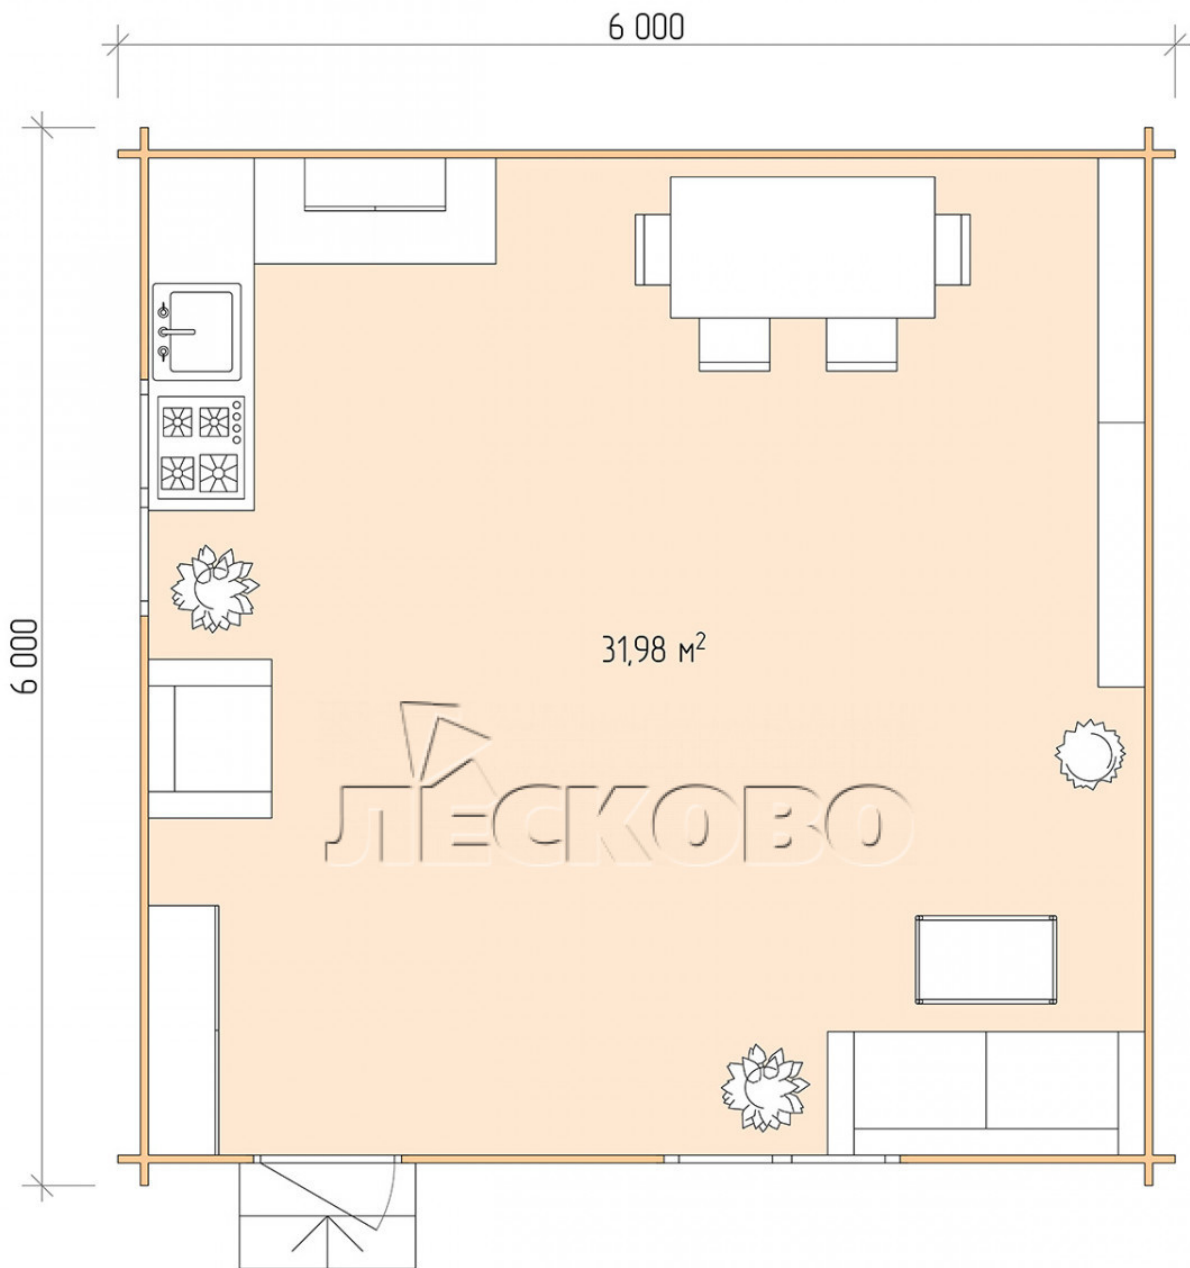

## Gartenhaus "DS"serie 6×6

Projektabmessungen

6 × 6 / 32.5 m<sup>2</sup>

Hausset

**5.958 €**

### Balken

45 MM

65 MM  
+ 1.407 €