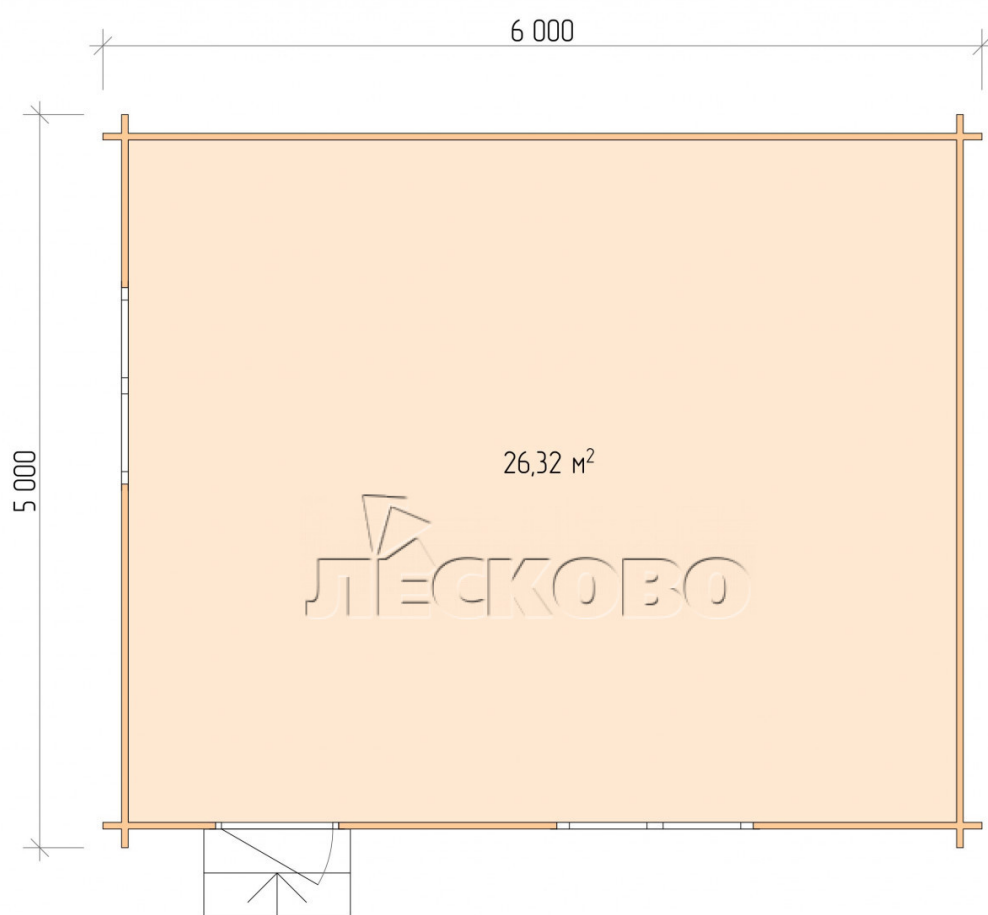

Gartenhaus "DS" serie 6×5

Projektabmessungen

6 × 5 / 26.8 m²

Hausset

4.268 €

Balken

45 MM

65 MM
+ 912 €

Projektplanung

6 000

5 000

26,32
M²

Разрез

+7 (4942) 499-770

156014, г. Кострома, ул. Базовая, д. 8