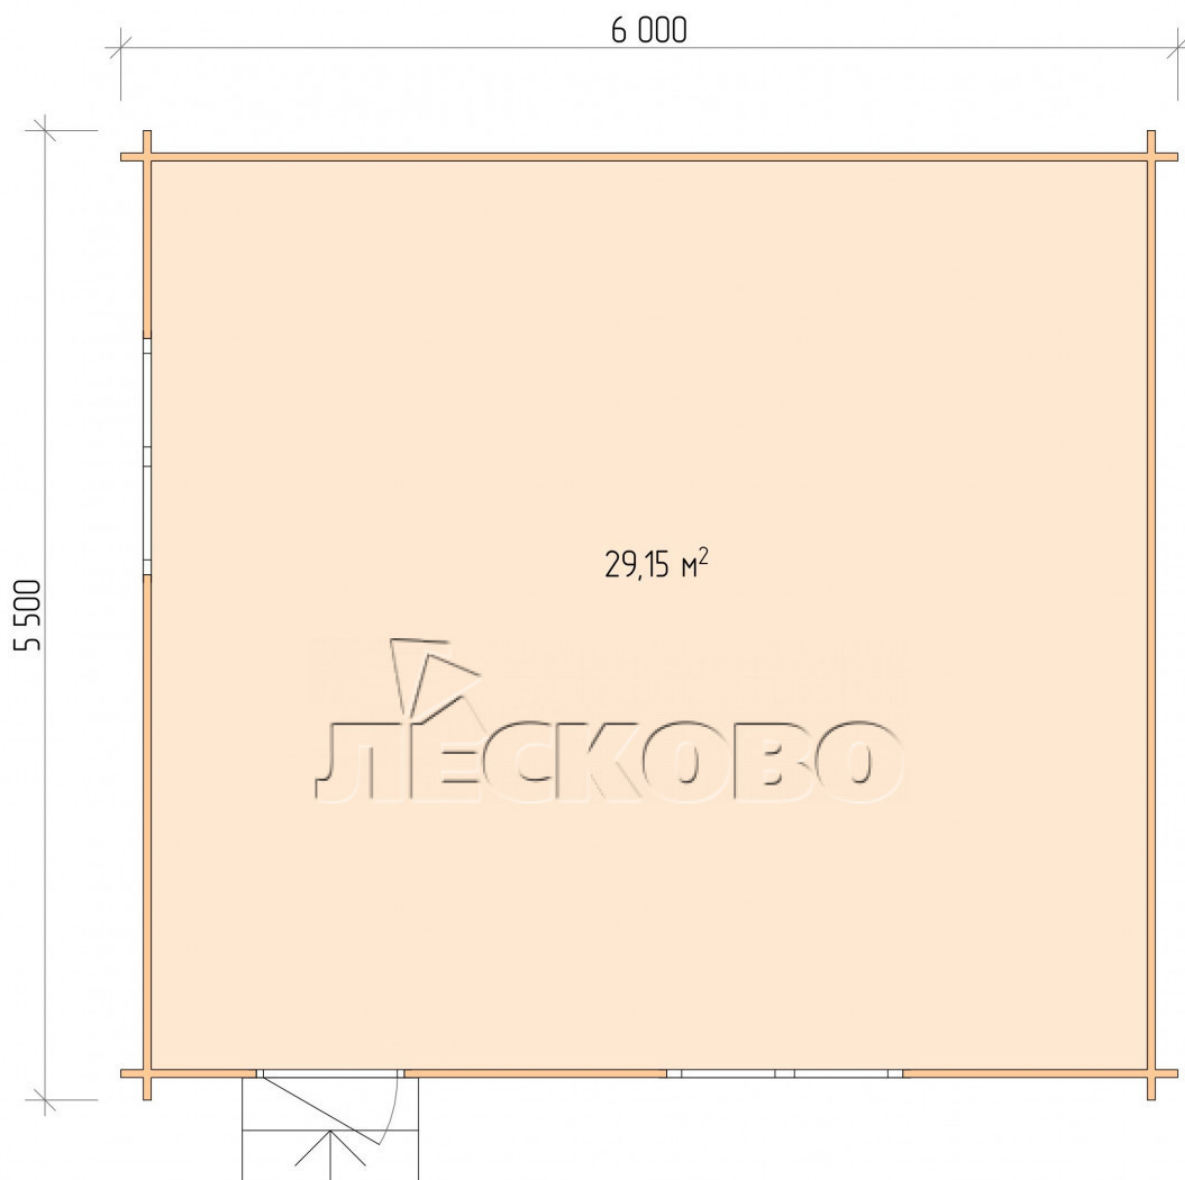

Gartenhaus "DS" serie 6×5.5

Projektabmessungen

6 × 5.5 / 29.7 m²

Hausset

5.238 €

Balken

45 MM

65 MM
+ 1.144 €

Projektplanung

6 000

5 500

29,15
M²

Разрез

+7 (4942) 499-770

156014, г. Кострома, ул. Базовая, д. 8