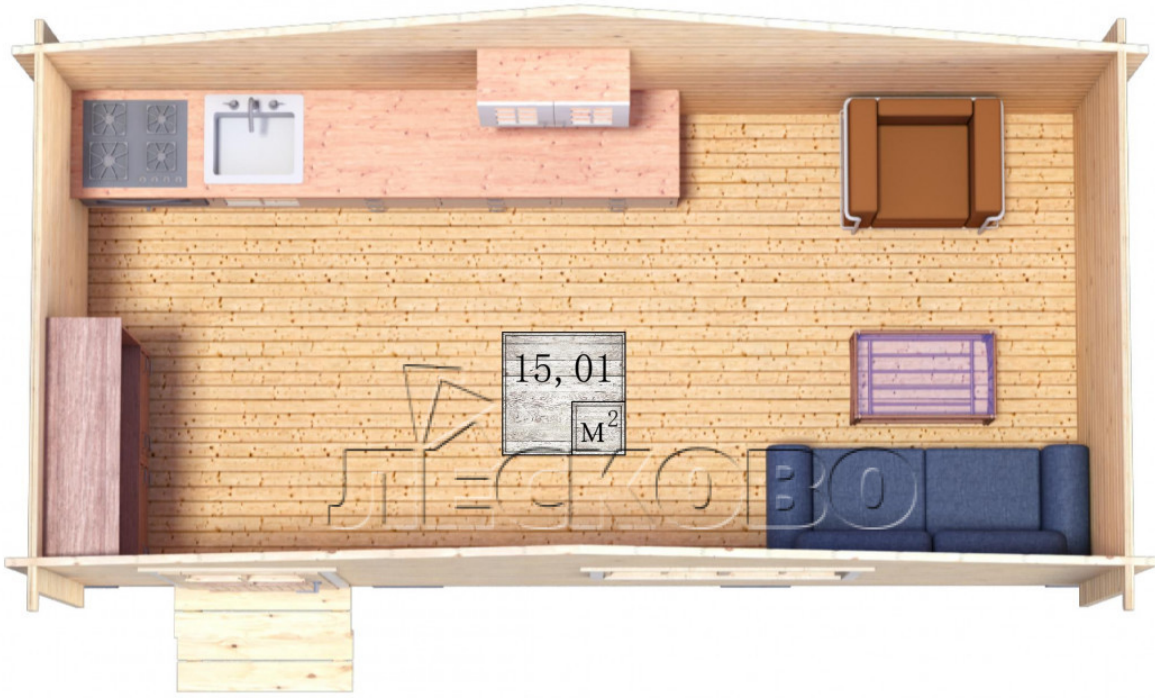

6 000

3 000

15,01
M²