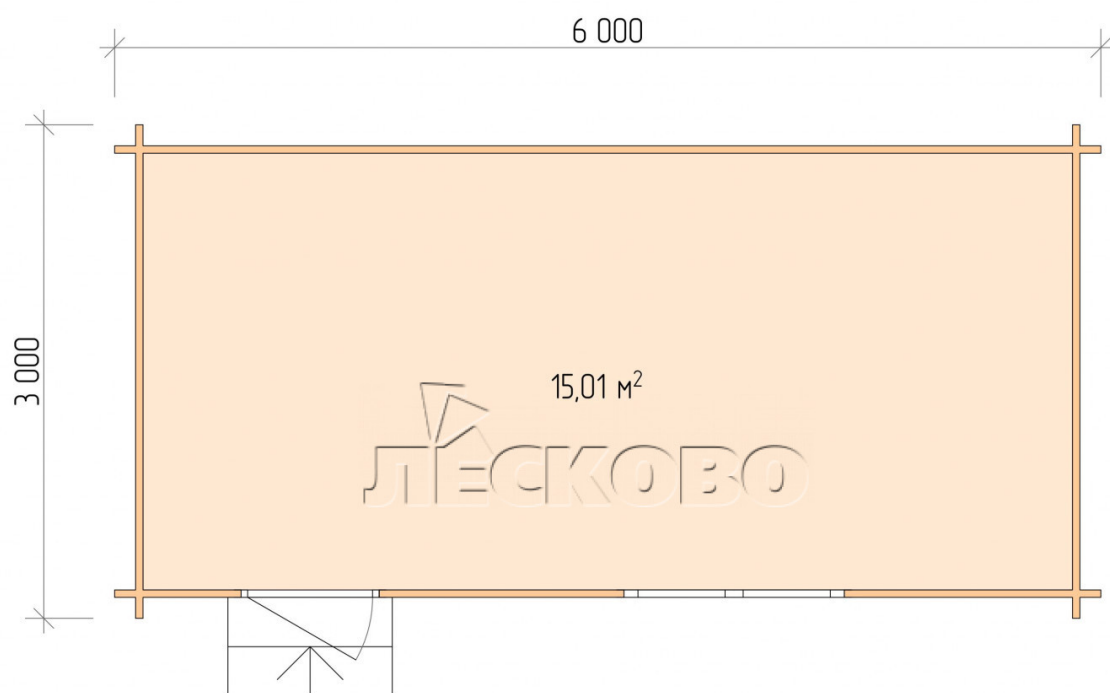

Gartenhaus "DS" serie 6×3

Projektabmessungen

6 × 3 / 15.4 m²

Hausset

2.714 €

Balken

45 MM

65 MM
+ 658 €

Projektplanung

6 000

3 000

15,01
M²

Разрез

+7 (4942) 499-770

156014, г. Кострома, ул. Базовая, д. 8