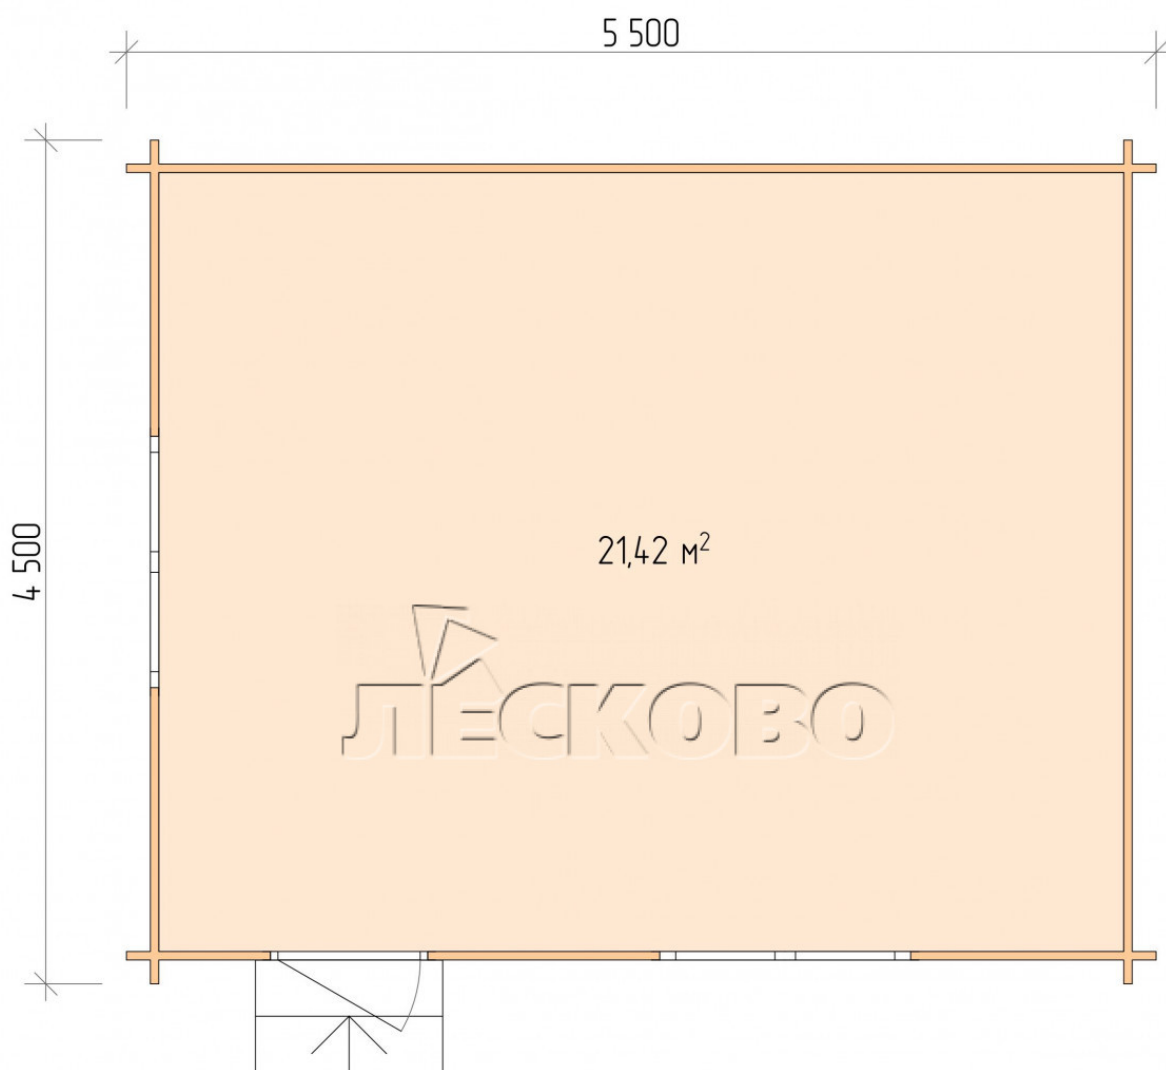

Gartenhaus "DS" serie 5.5×4.5

Projektabmessungen

5.5 × 4.5 / 21.9 m²

Hausset

3.755 €

Balken

45 MM

65 MM
+ 805 €

Projektplanung

5 500

4 500

21,42
M²

Разрез

+7 (4942) 499-770

156014, г. Кострома, ул. Базовая, д. 8