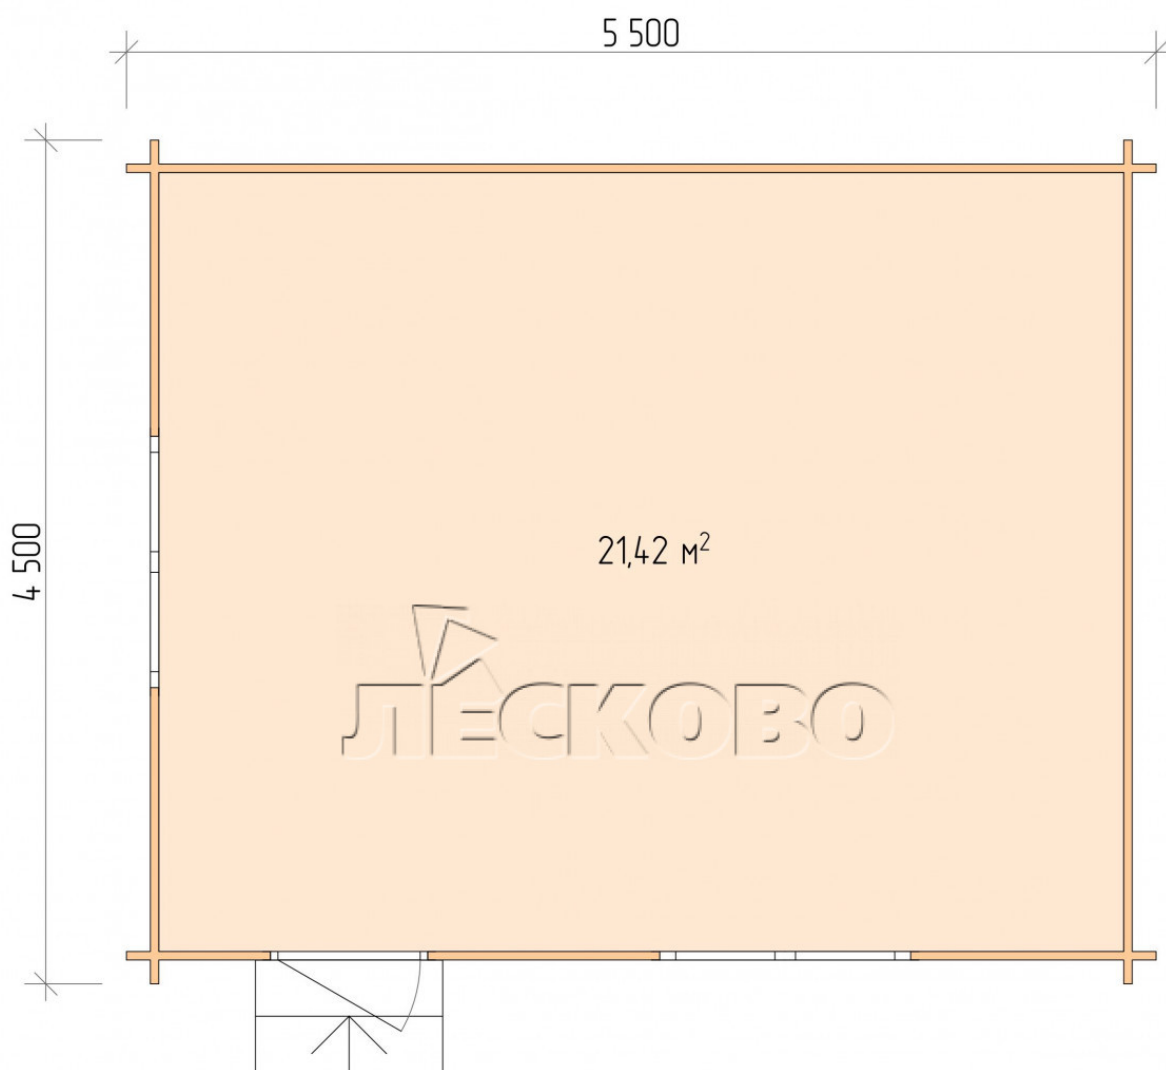

Gartenhaus "DS" serie 5.5×4.5

Projektabmessungen

5.5 × 4.5 / 21.9 m²

Hausset

4.415 €

Balken

45 MM

65 MM
+ 956 €

Projektplanung

5 500

4 500

21,42
M²

Разрез

+7 (4942) 499-770

156014, г. Кострома, ул. Базовая, д. 8