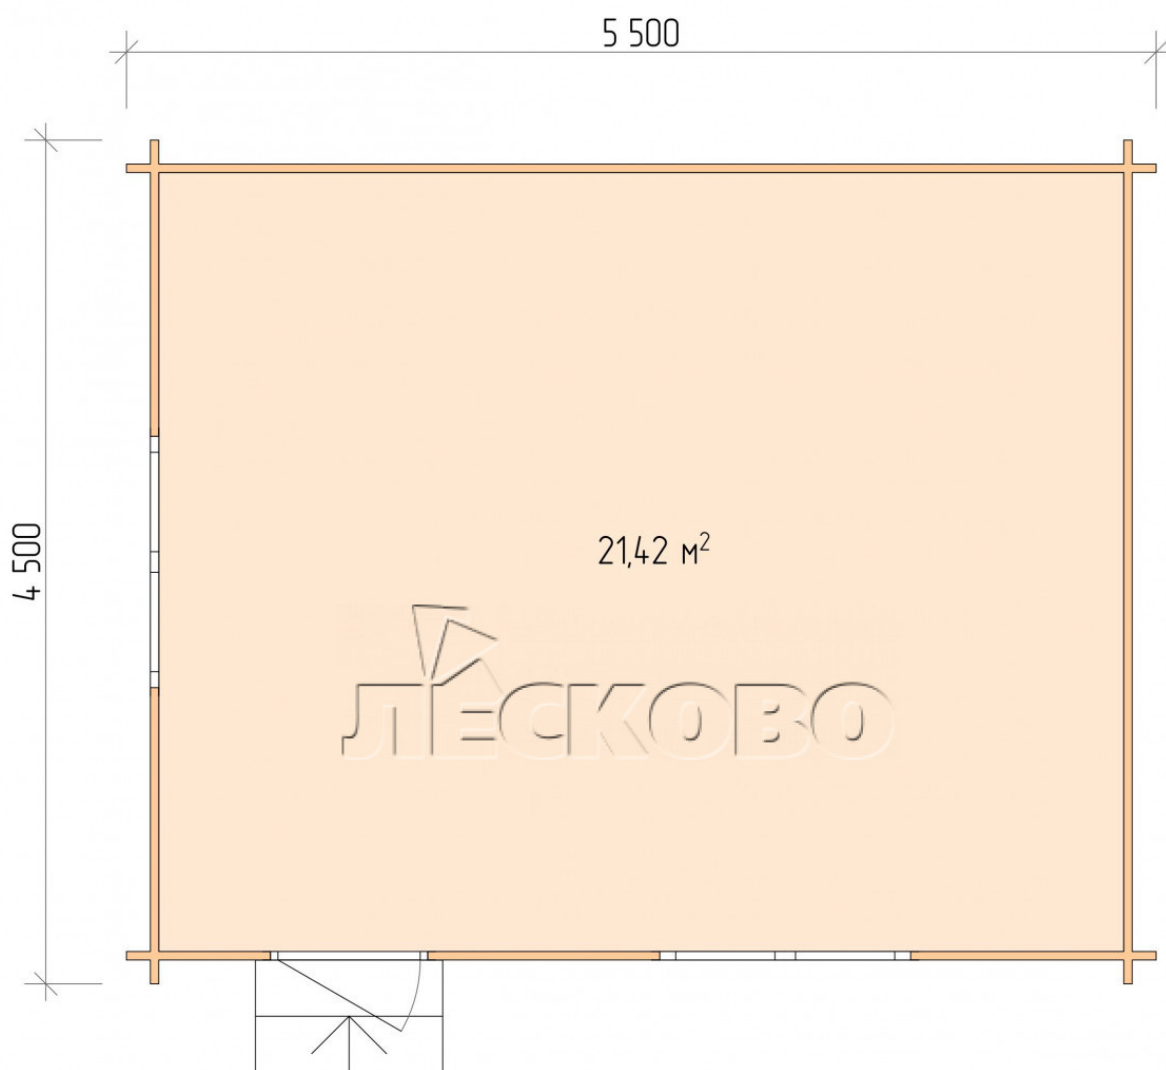

Gartenhaus "DS" serie 5.5×4.5

Projektabmessungen

5.5 × 4.5 / 21.9 m²

Hausset

3.612 €

Balken

45 MM

65 MM
+ 774 €

Projektplanung

5 500

4 500

21,42
M²

Разрез

+7 (4942) 499-770

156014, г. Кострома, ул. Базовая, д. 8