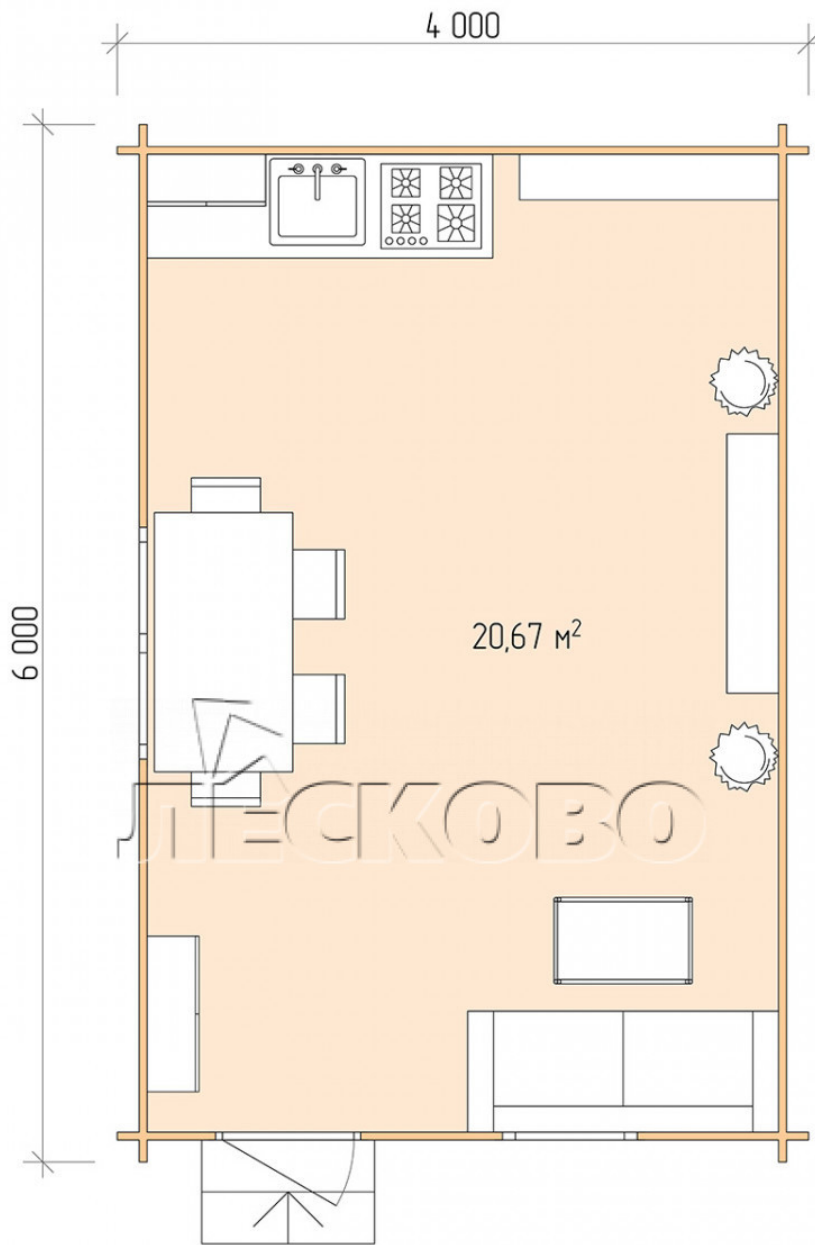

+7 (4942) 499-770

156014, г. Кострома, ул. Базовая, д. 8