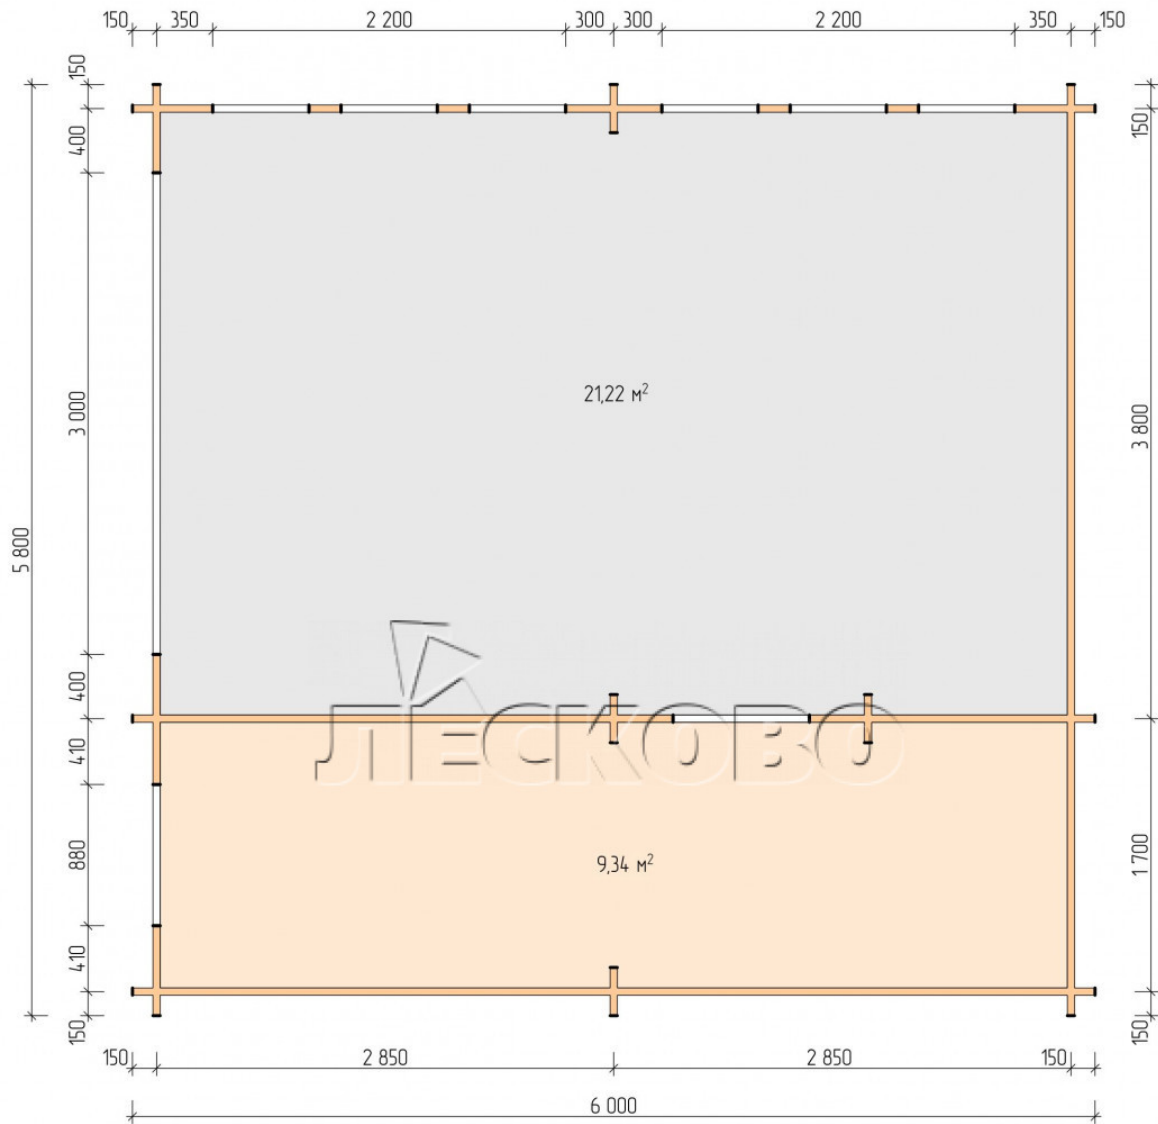

## Carport 6x5.8

Projektabmessungen

6 × 5.8

Hundehütte kit

**3.761 €**

# Projektplanung

Разрез

## Haus Kit

- Wandbausatz: Minikammer-Trockenkammer 44 × 145 mm mit Schalen für das Projekt. Das Baumaterial ist Fichte, Kiefer (GOST 8486). Luftfeuchtigkeit 12-16%. Die Höhe der Mauern beträgt 2,16 m;
- Baumstämme, unterer Kabelbaum: Brett 44 × 95 mm, Kammertrocknung 12-16%;
- Boden: Diele 35 mm, Kammertrocknung;
- Decke: Imitation einer Stange 20 × 135 mm, Kammertrocknung;
- Holzfenster, Türen nach Projekt;
- Dach: Schindeln «Shinglas»;