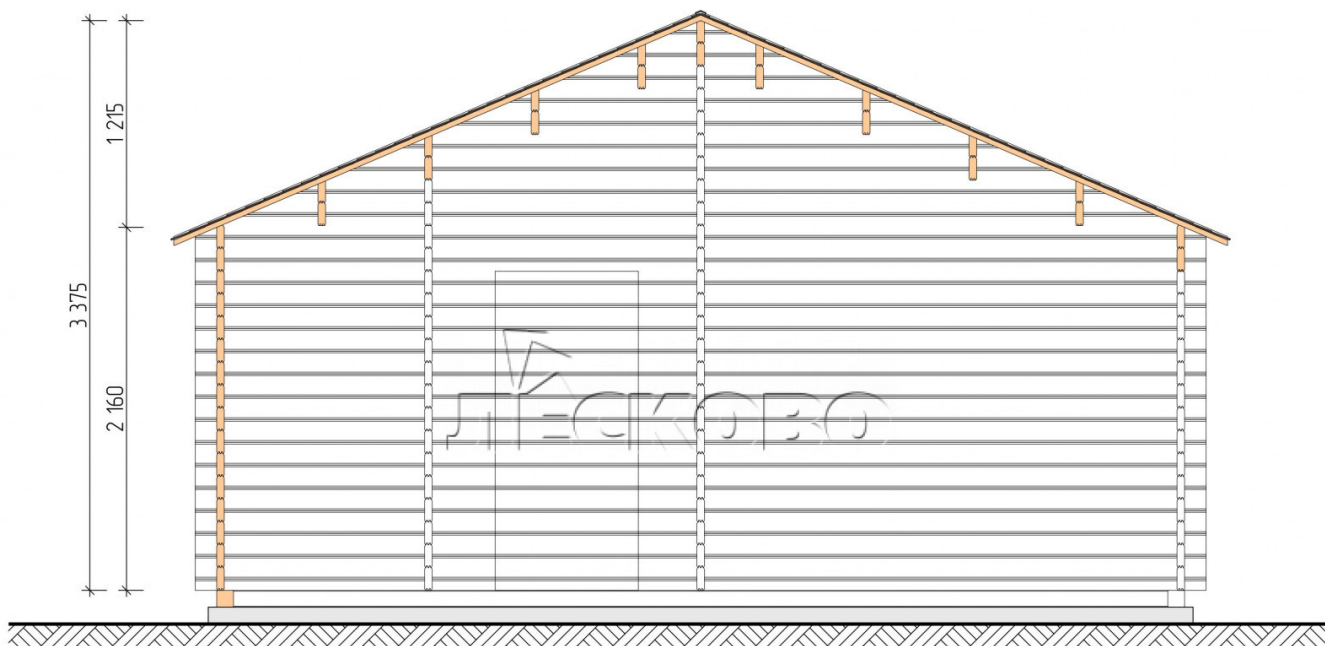

## Carport 6x5.8

Projektabmessungen

6 × 5.8

Hundehütte kit

**3.761 €**

### Balken

45 mm

65 mm  
+ 1.255 €

## Haus Kit

- Wandbausatz: Minikammer-Trockenkammer 44 × 145 mm mit Schalen für das Projekt. Das Baumaterial ist Fichte, Kiefer (GOST 8486). Luftfeuchtigkeit 12-16%. Die Höhe der Mauern beträgt 2,16 m;
- Baumstämme, unterer Kabelbaum: Brett 44 × 95 mm, Kammertrocknung 12-16%;
- Boden: Diele 35 mm, Kammertrocknung;
- Decke: Imitation einer Stange 20 × 135 mm, Kammertrocknung;
- Holzfenster, Türen nach Projekt;
- Dach: Schindeln «Shinglas»;