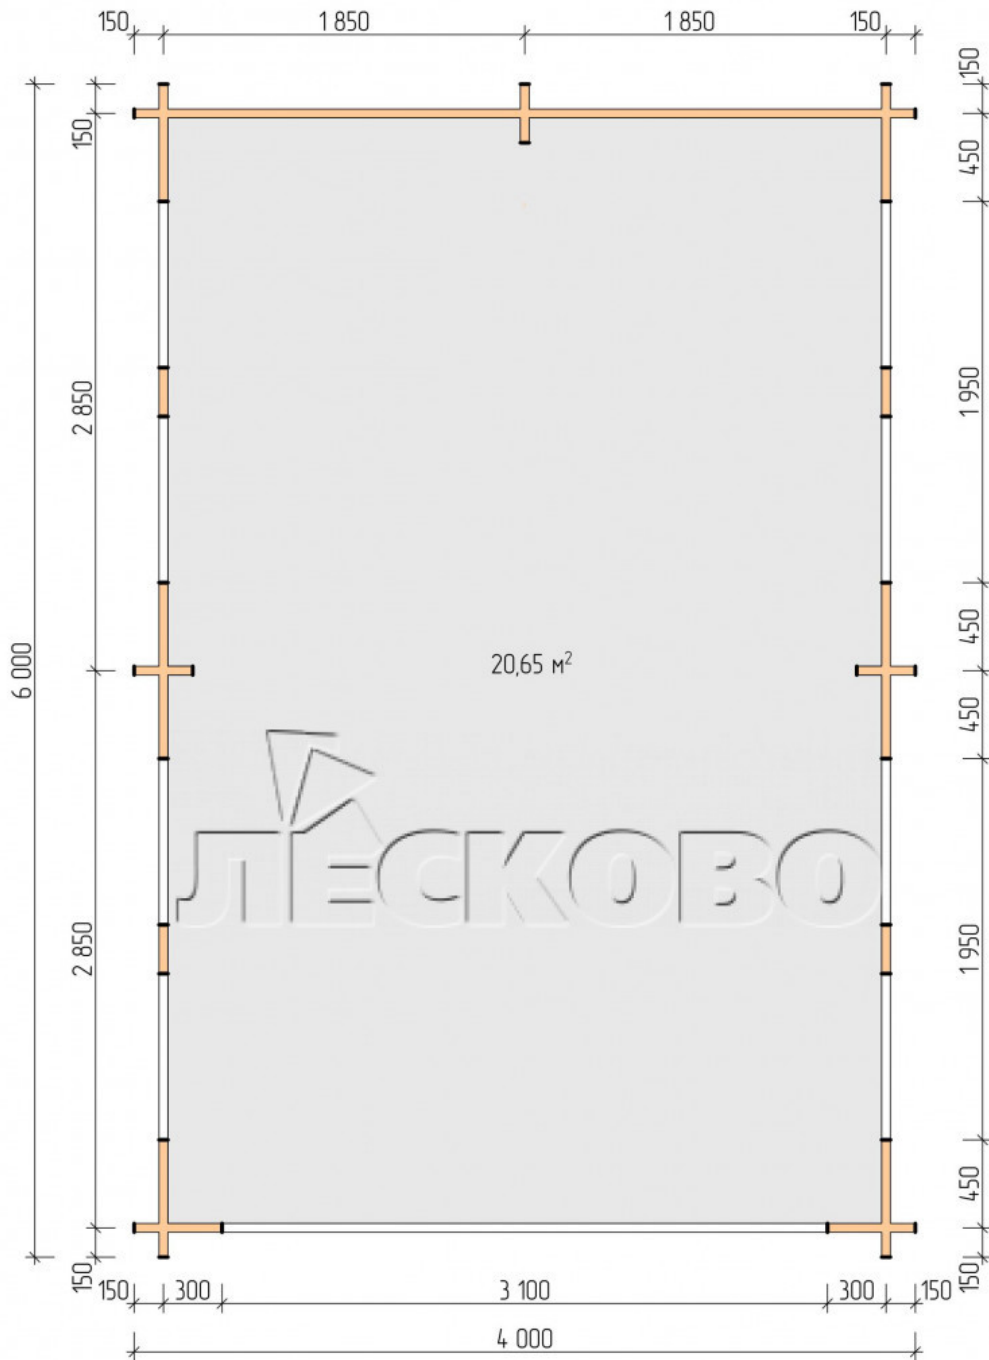

Carport 4x6

Projektabmessungen

4 × 6

Hundehütte kit

2.454 €

Balken

45 mm

65 mm
+ 844 €

Projektplanung

4 000

6 000

20,65
M²

СТЕЦКОВО

Разрез

Haus Kit

- Wandbausatz: Minikammer-Trockenkammer 44 × 145 mm mit Schalen für das Projekt. Das Baumaterial ist Fichte, Kiefer (GOST 8486). Luftfeuchtigkeit 12-16%. Die Höhe der Mauern beträgt 2,16 m;
- Baumstämme, unterer Kabelbaum: Brett 44 × 95 mm, Kammertrocknung 12-16%;
- Boden: Diele 35 mm, Kammertrocknung;