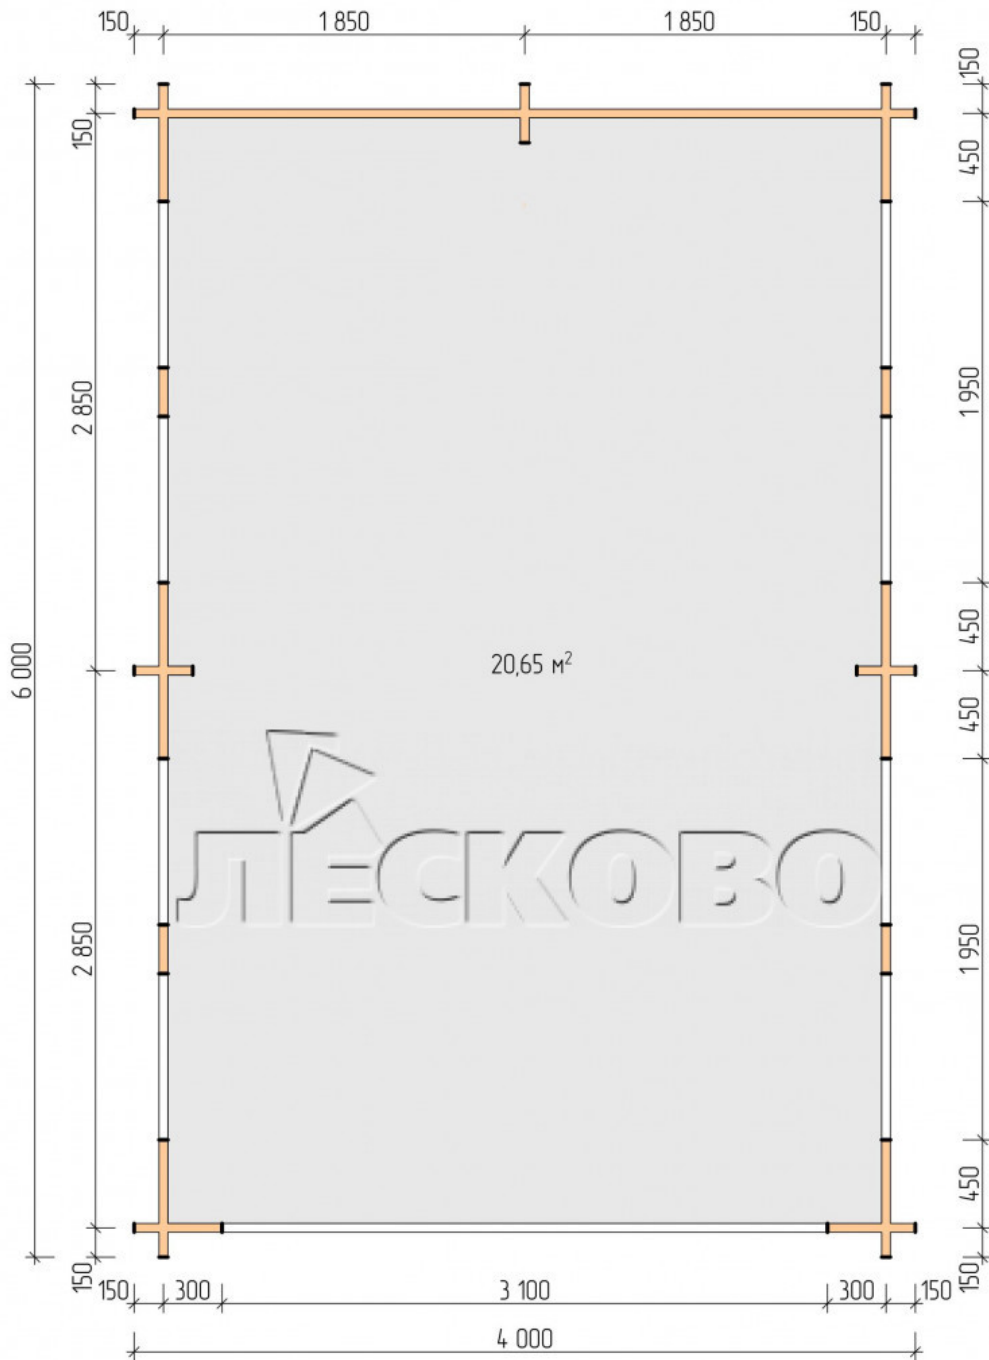

Carport 4x6

Projektabmessungen

4 × 6

Hundehütte kit

2.458 €

Balken

45 mm

65 mm
+ 846 €

Projektplanung

4 000

6 000

20,65
M²

СТЕЦКОВО

Разрез

Haus Kit

- Wandbausatz: Minikammer-Trockenkammer 44 × 145 mm mit Schalen für das Projekt. Das Baumaterial ist Fichte, Kiefer (GOST 8486). Luftfeuchtigkeit 12-16%. Die Höhe der Mauern beträgt 2,16 m;
- Baumstämme, unterer Kabelbaum: Brett 44 × 95 mm, Kammertrocknung 12-16%;
- Boden: Diele 35 mm, Kammertrocknung;