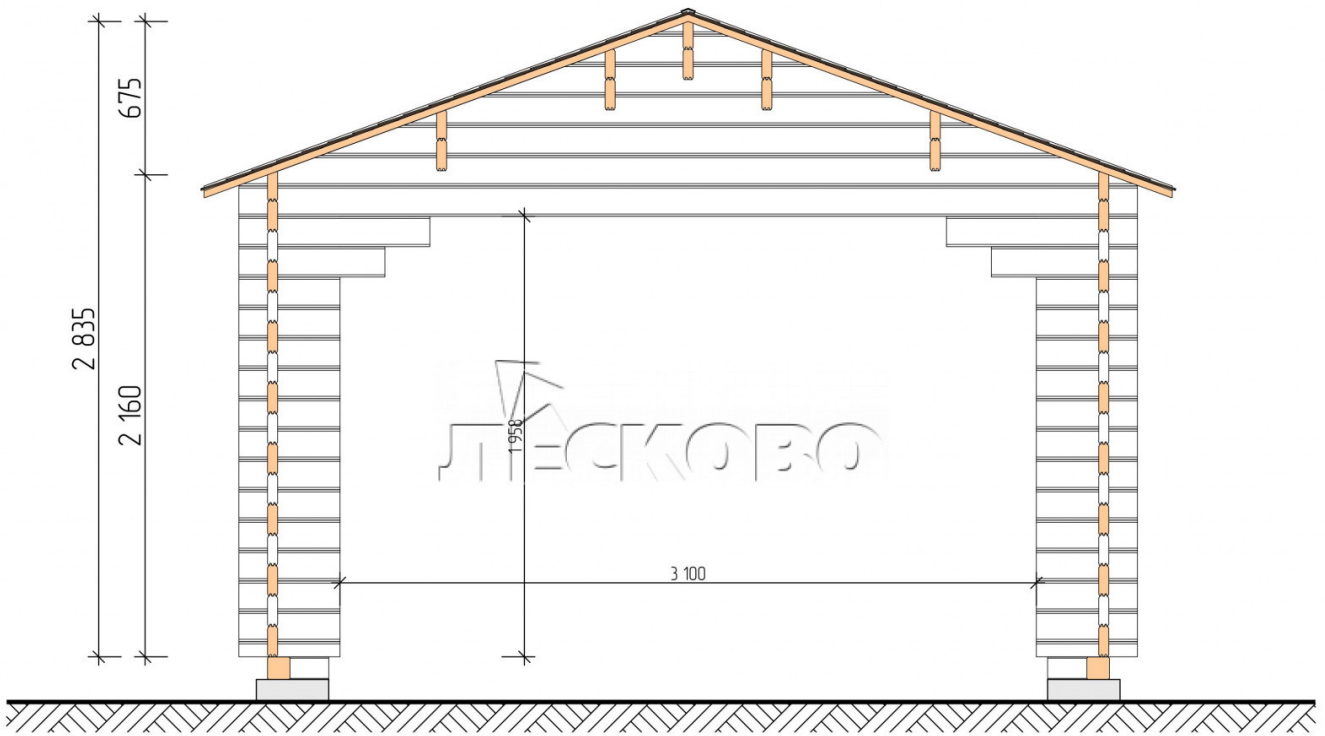

Carport 4x6

Projektabmessungen

4 × 6

Hundehütte kit

2.454 €

Balken

45 mm

65 mm
+ 844 €

Projektplanung

4 000

6 000

20,65
M²

СТЕЦКОВО

Разрез

Haus Kit

- Wandbausatz: Minikammer-Trockenkammer 44 × 145 mm mit Schalen für das Projekt. Das Baumaterial ist Fichte, Kiefer (GOST 8486). Luftfeuchtigkeit 12-16%. Die Höhe der Mauern beträgt 2,16 m;
- Baumstämme, unterer Kabelbaum: Brett 44 × 95 mm, Kammertrocknung 12-16%;
- Boden: Diele 35 mm, Kammertrocknung;

- Decke: Imitation einer Stange 20 × 135 mm, Kammertrocknung;
- Holzfenster, Türen nach Projekt;
- Dach: Schindeln «Shinglas»;

+7 (4942) 499-770

156014, г. Кострома, ул. Базовая, д. 8