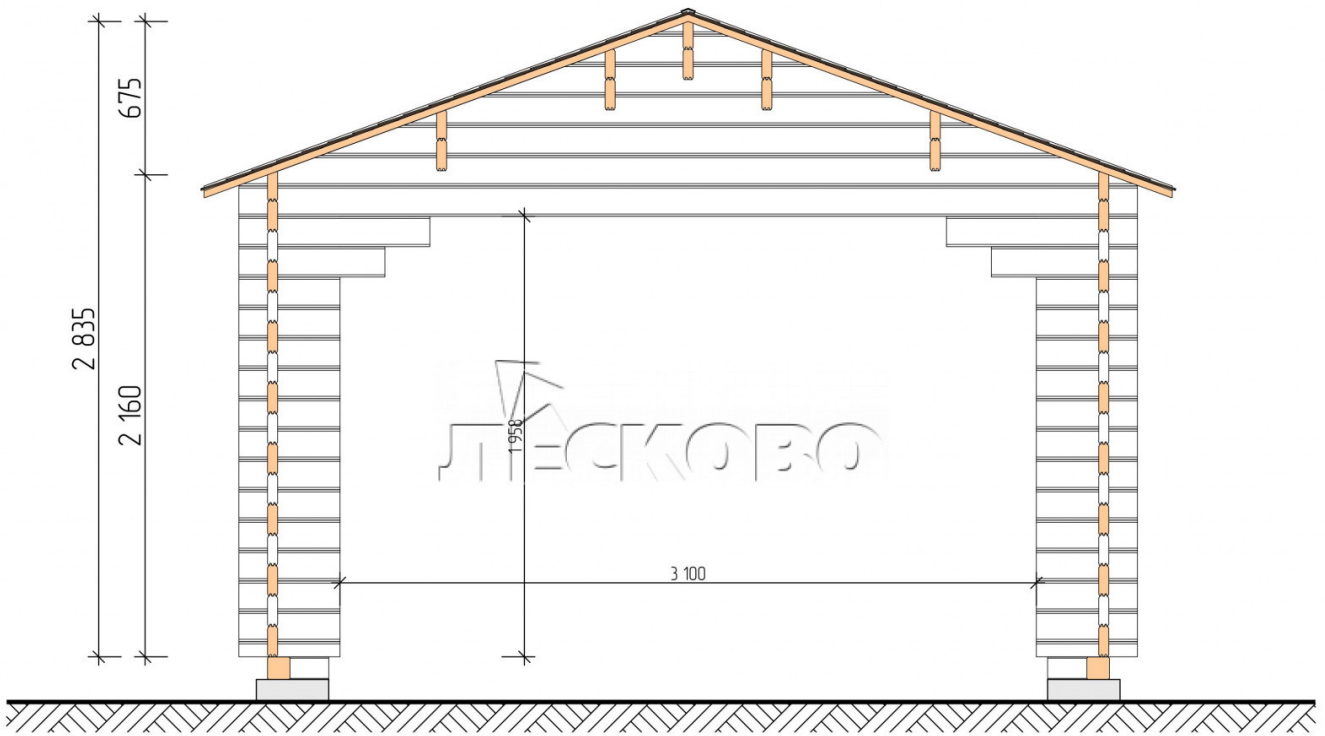

Carport 4x6

Projektabmessungen

4 × 6

Hundehütte kit

2.458 €

Balken

45 mm

65 mm
+ 846 €

Projektplanung

4 000

6 000

20,65
M²

СТЕЦКОВО

Разрез

Haus Kit

- Wandbausatz: Minikammer-Trockenkammer 44 × 145 mm mit Schalen für das Projekt. Das Baumaterial ist Fichte, Kiefer (GOST 8486). Luftfeuchtigkeit 12-16%. Die Höhe der Mauern beträgt 2,16 m;
- Baumstämme, unterer Kabelbaum: Brett 44 × 95 mm, Kammertrocknung 12-16%;
- Boden: Diele 35 mm, Kammertrocknung;

- Decke: Imitation einer Stange 20 × 135 mm, Kammertrocknung;
- Holzfenster, Türen nach Projekt;
- Dach: Schindeln «Shinglas»;

+7 (4942) 499-770

156014, г. Кострома, ул. Базовая, д. 8