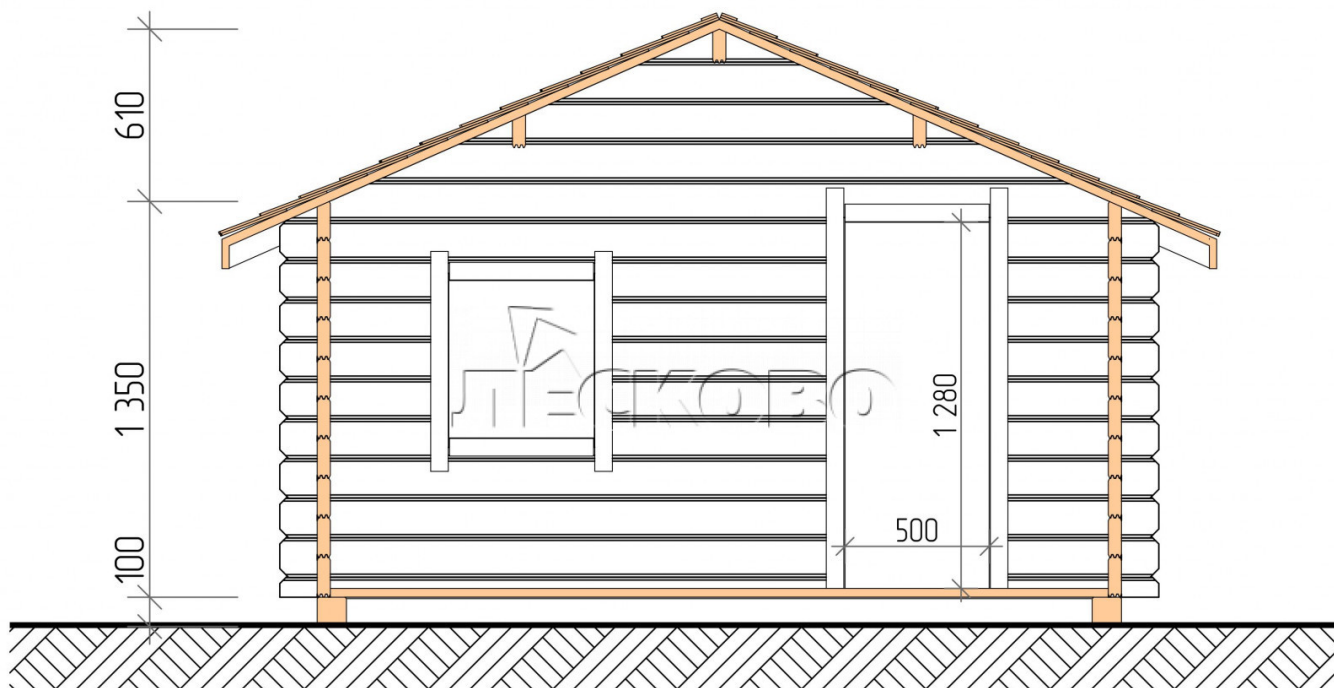

Spielhaus "DD" serie 3x2

Projektabmessungen

3 × 2 / 4.6 m²

Hausset

854 €

Balken

45 mm

65 mm
+ 220 €

Projektplanung

3 000

2 000

4,39
M²

ТЕХНОЛО

Разрез

Haus Kit

- Wandbausatz: Minikammer-Trockenkammer 44 × 145 mm mit Schalen für das Projekt. Das Baummaterial ist Fichte, Kiefer (GOST 8486). Luftfeuchtigkeit 12-14%. Die Höhe der Mauern beträgt 1,35 m;
- Baumstämme, unterer Kabelbaum: Brett 45 × 145 mm, Kammertrocknung 10-12%;
- Boden: Diele 35 mm, Kammertrocknung;
- Decke: Imitation einer Stange 20 × 135 mm, Kammertrocknung;
- Platbands: trocken gehobelte Platte 20 × 100 mm;
- Dach: Schindeln «Shinglas»;