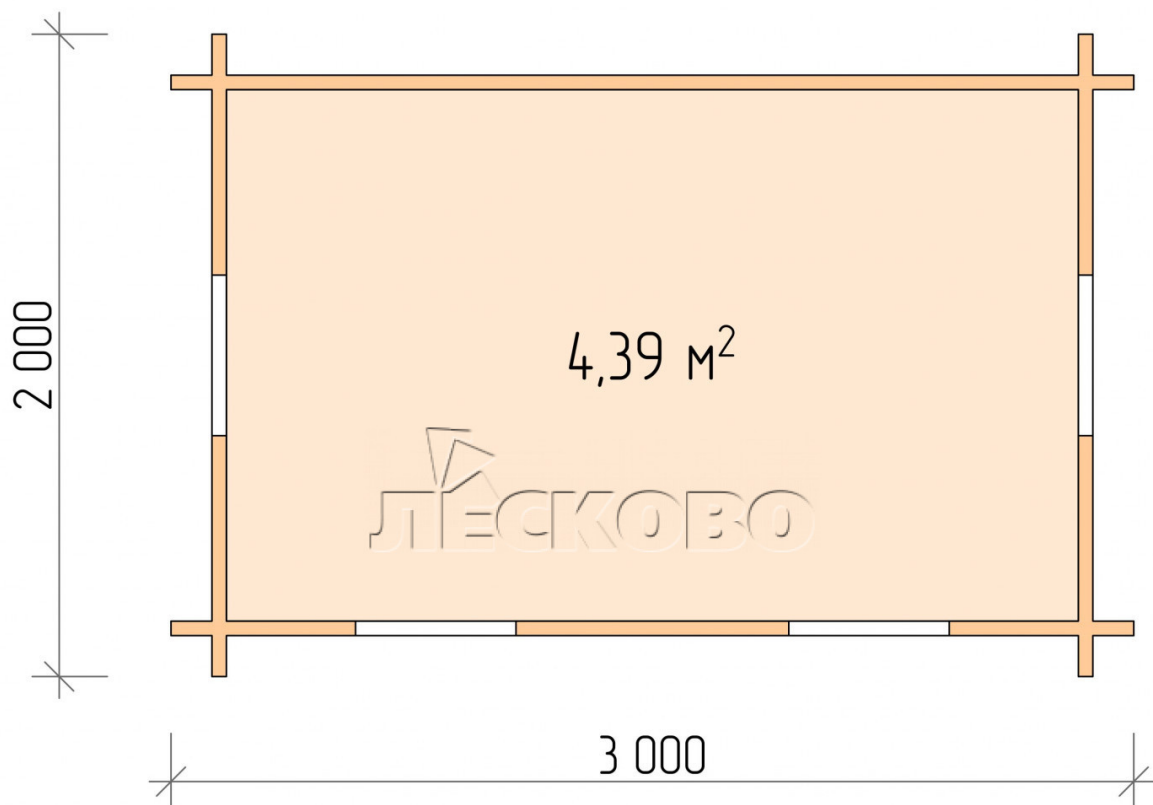

Projektplanung

3 000

2 000

4,39
M²

ТЕХНОЛО

Разрез

Haus Kit

- Wandbausatz: Minikammer-Trockenkammer 44 × 145 mm mit Schalen für das Projekt. Das Baummaterial ist Fichte, Kiefer (GOST 8486). Luftfeuchtigkeit 12-14%. Die Höhe der Mauern beträgt 1,35 m;
- Baumstämme, unterer Kabelbaum: Brett 45 × 145 mm, Kammertrocknung 10-12%;
- Boden: Diele 35 mm, Kammertrocknung;
- Decke: Imitation einer Stange 20 × 135 mm, Kammertrocknung;
- Platbands: trocken gehobelte Platte 20 × 100 mm;
- Dach: Schindeln «Shinglas»;