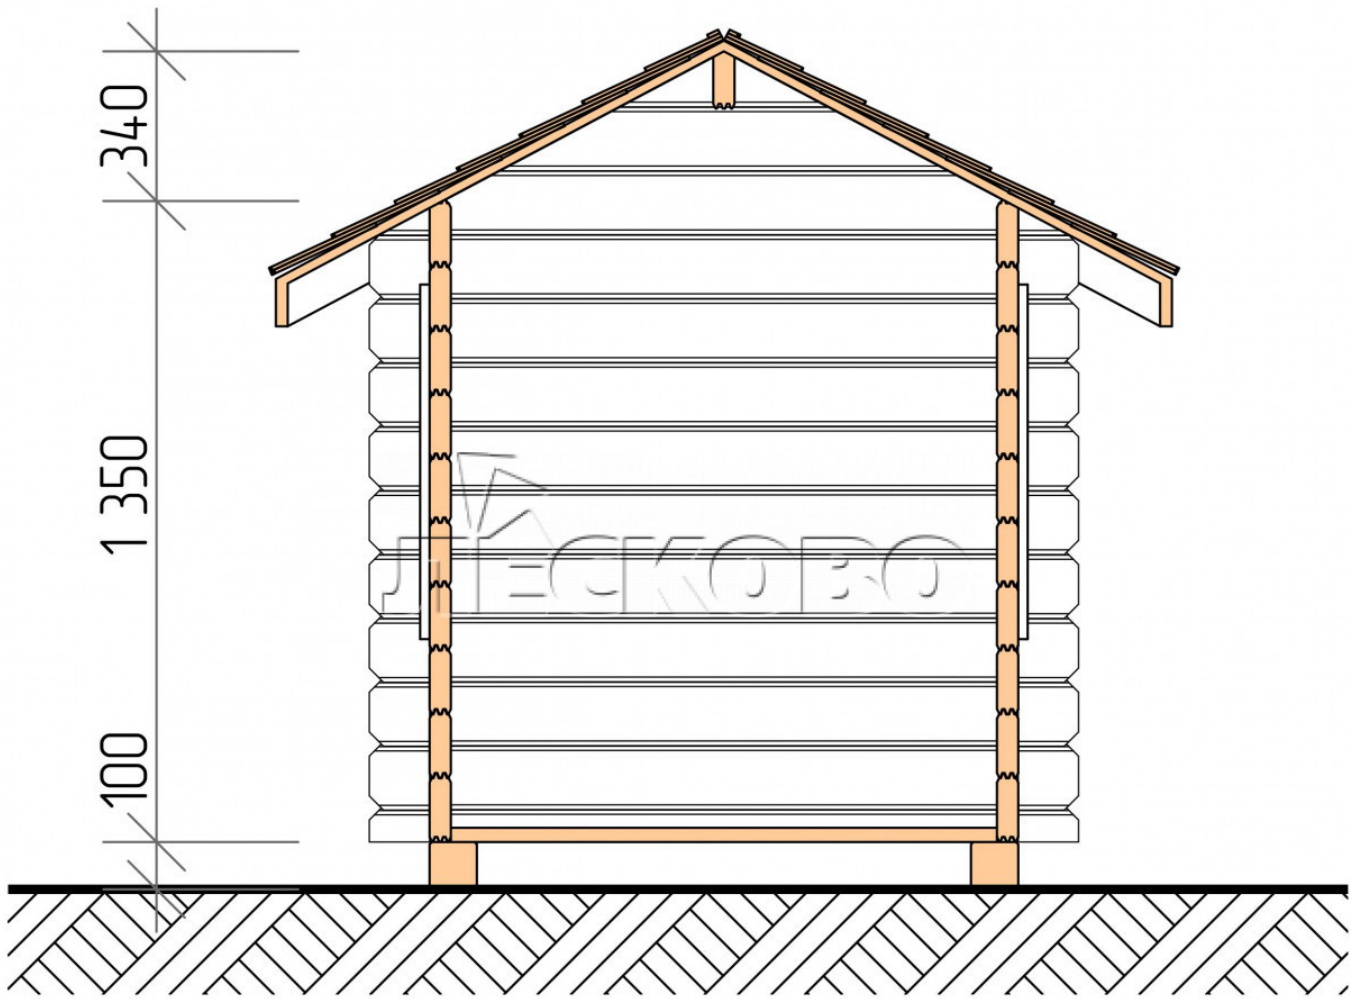

Spielhaus "DD" serie 1.5×1.5

Projektabmessungen

1.5 × 1.5 / 1.4 m²

Hausset

463 €

Balken

45 mm

65 mm
+ 120 €

Projektplanung

1 500

1 500

Разрез

Haus Kit

- Wandbausatz: Minikammer-Trockenkammer 44 × 145 mm mit Schalen für das Projekt. Das Baumaterial ist Fichte, Kiefer (GOST 8486). Luftfeuchtigkeit 12-14%. Die Höhe der Mauern beträgt 1,35 m;
- Baumstämme, unterer Kabelbaum: Brett 45 × 145 mm, Kammertrocknung 10-12%;
- Boden: Diele 35 mm, Kammertrocknung;
- Decke: Imitation einer Stange 20 × 135 mm, Kammertrocknung;
- Platbands: trocken gehobelte Platte 20 × 100 mm;
- Dach: Schindeln «Shinglas»;