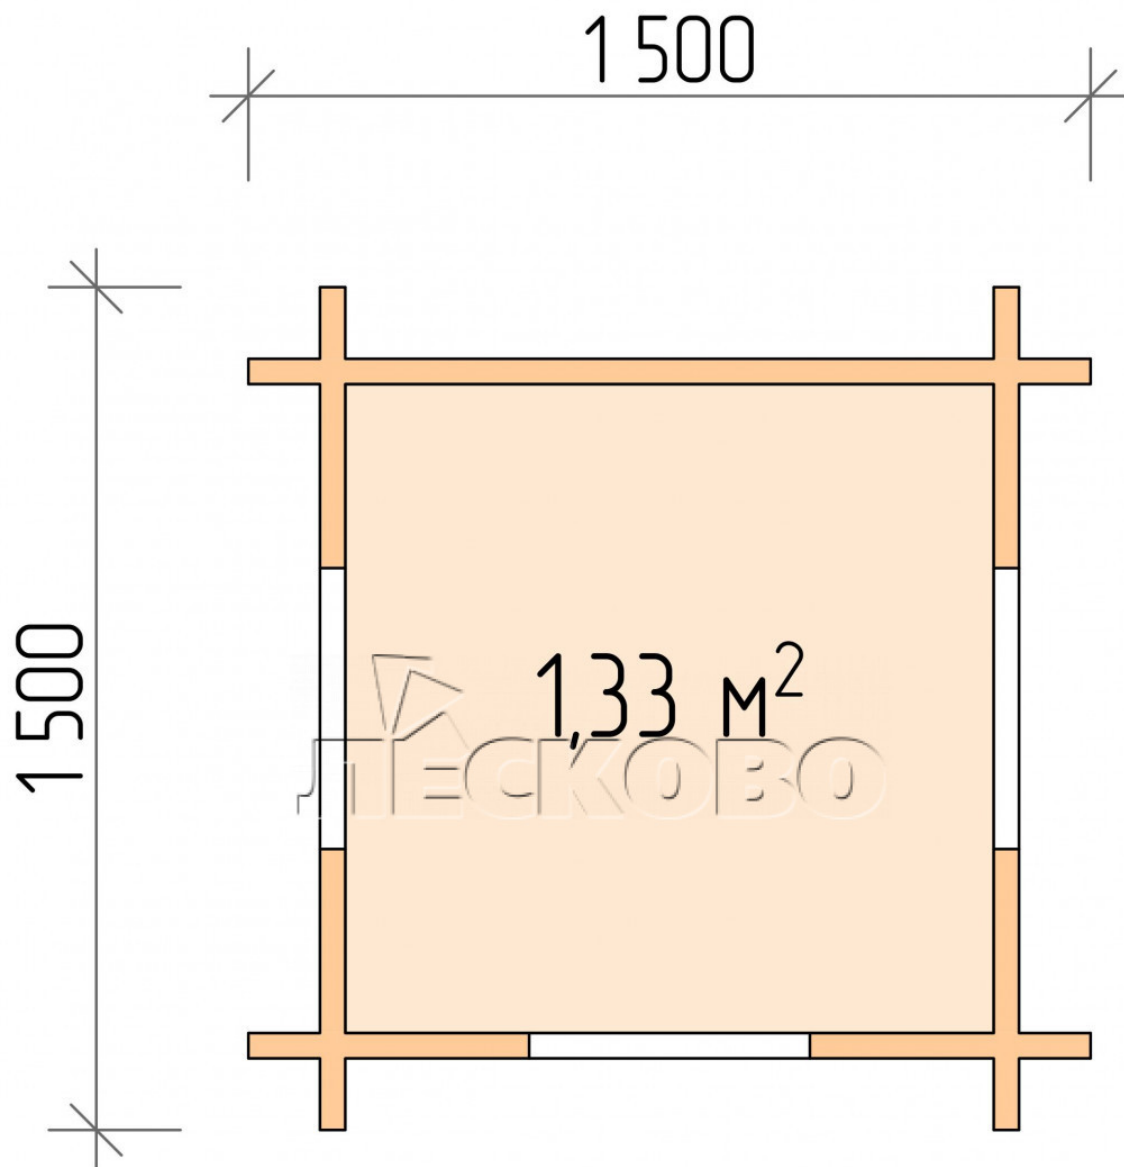

Spielhaus "DD" serie 1.5×1.5

Projektabmessungen

1.5 × 1.5 / 1.4 m²

Hausset

463 €

Balken

45 mm

65 mm
+ 120 €

Projektplanung

1 500

1 500

Разрез

Haus Kit

- Wandbausatz: Minikammer-Trockenkammer 44 × 145 mm mit Schalen für das Projekt. Das Baumaterial ist Fichte, Kiefer (GOST 8486). Luftfeuchtigkeit 12-14%. Die Höhe der Mauern beträgt 1,35 m;
- Baumstämme, unterer Kabelbaum: Brett 45 × 145 mm, Kammertrocknung 10-12%;
- Boden: Diele 35 mm, Kammertrocknung;
- Decke: Imitation einer Stange 20 × 135 mm, Kammertrocknung;
- Platbands: trocken gehobelte Platte 20 × 100 mm;
- Dach: Schindeln «Shinglas»;