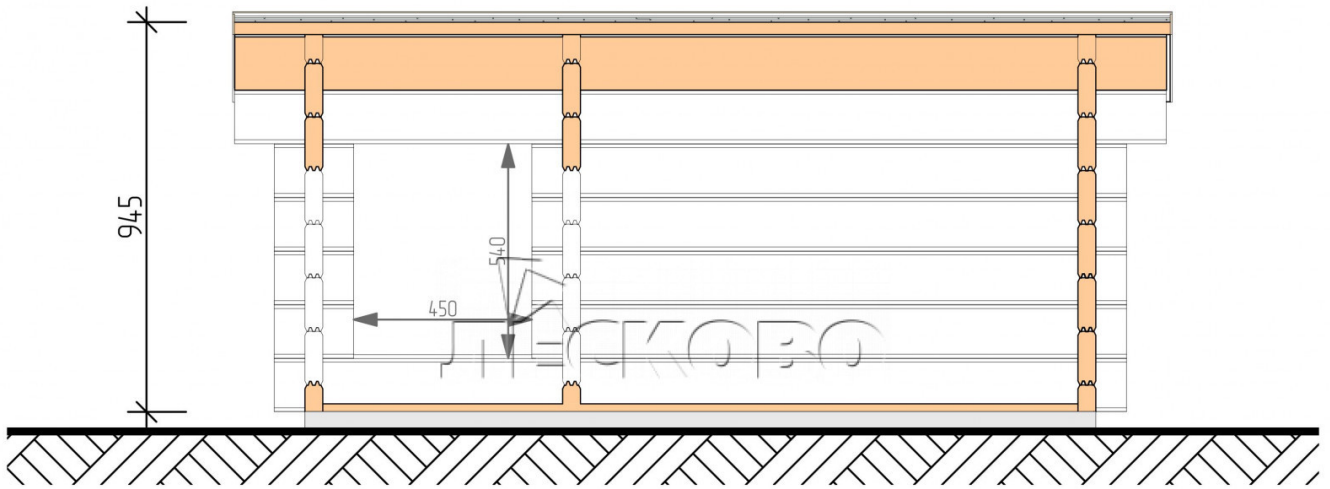

Разрез

+7 (4942) 499-770

156014, г. Кострома, ул. Базовая, д. 8