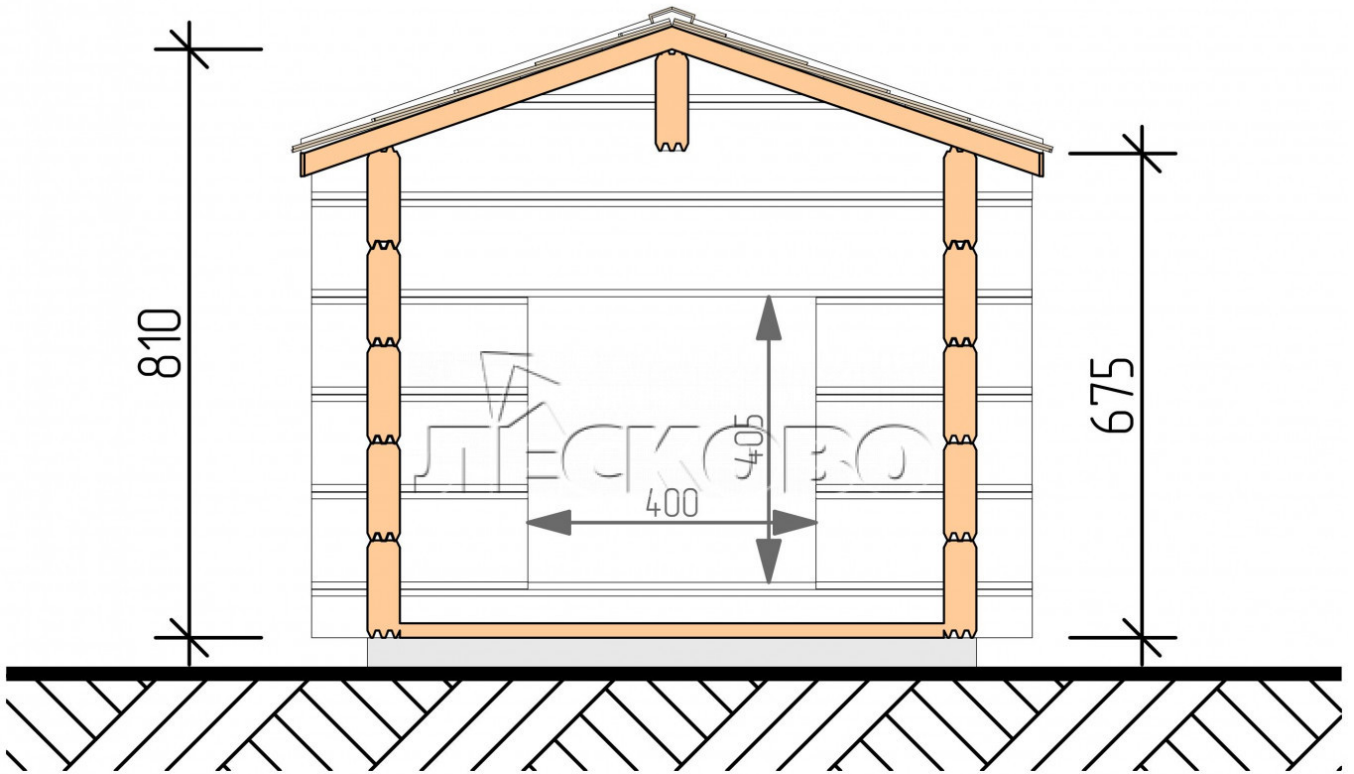

Разрез

+7 (4942) 499-770

156014, г. Кострома, ул. Базовая, д. 8