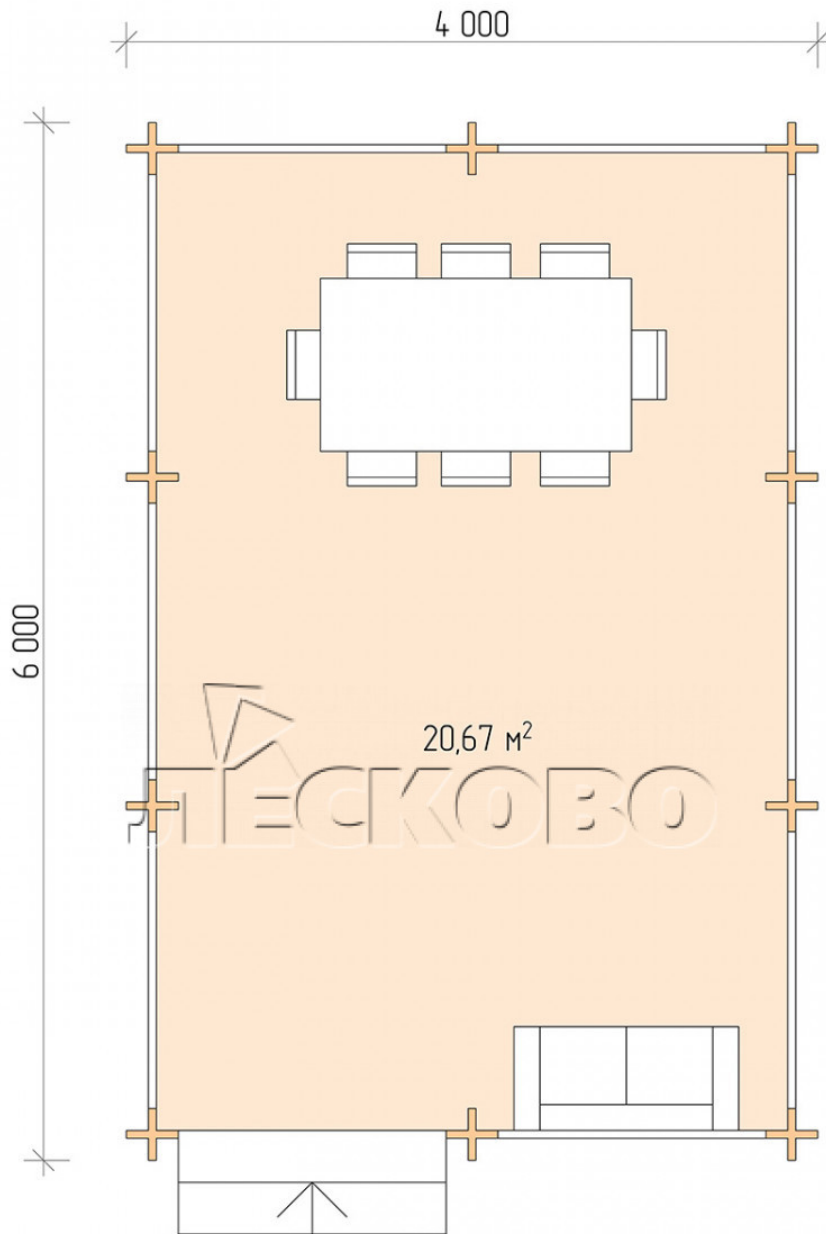

## Pavillion "BS" serie 4x6

Projektanmessungen

4 × 6 / 21.1 m<sup>2</sup>

Hausset

**3.284 €**

# Разрез