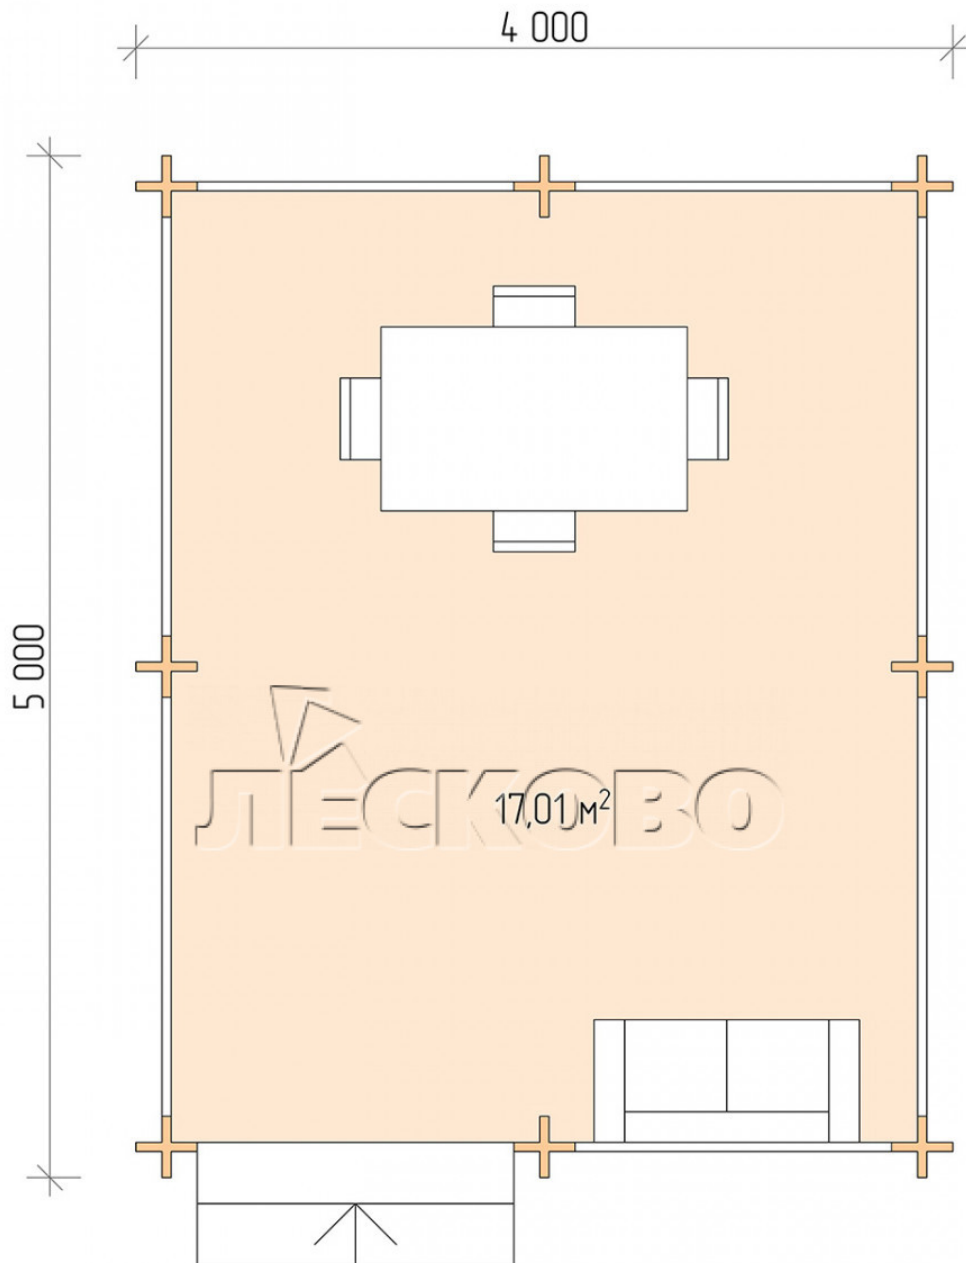

## Pavillion "BS" serie 4x5

Projektabmessungen

4 × 5 / 17.4 m<sup>2</sup>

Hausset

**2.331 €**

# Разрез