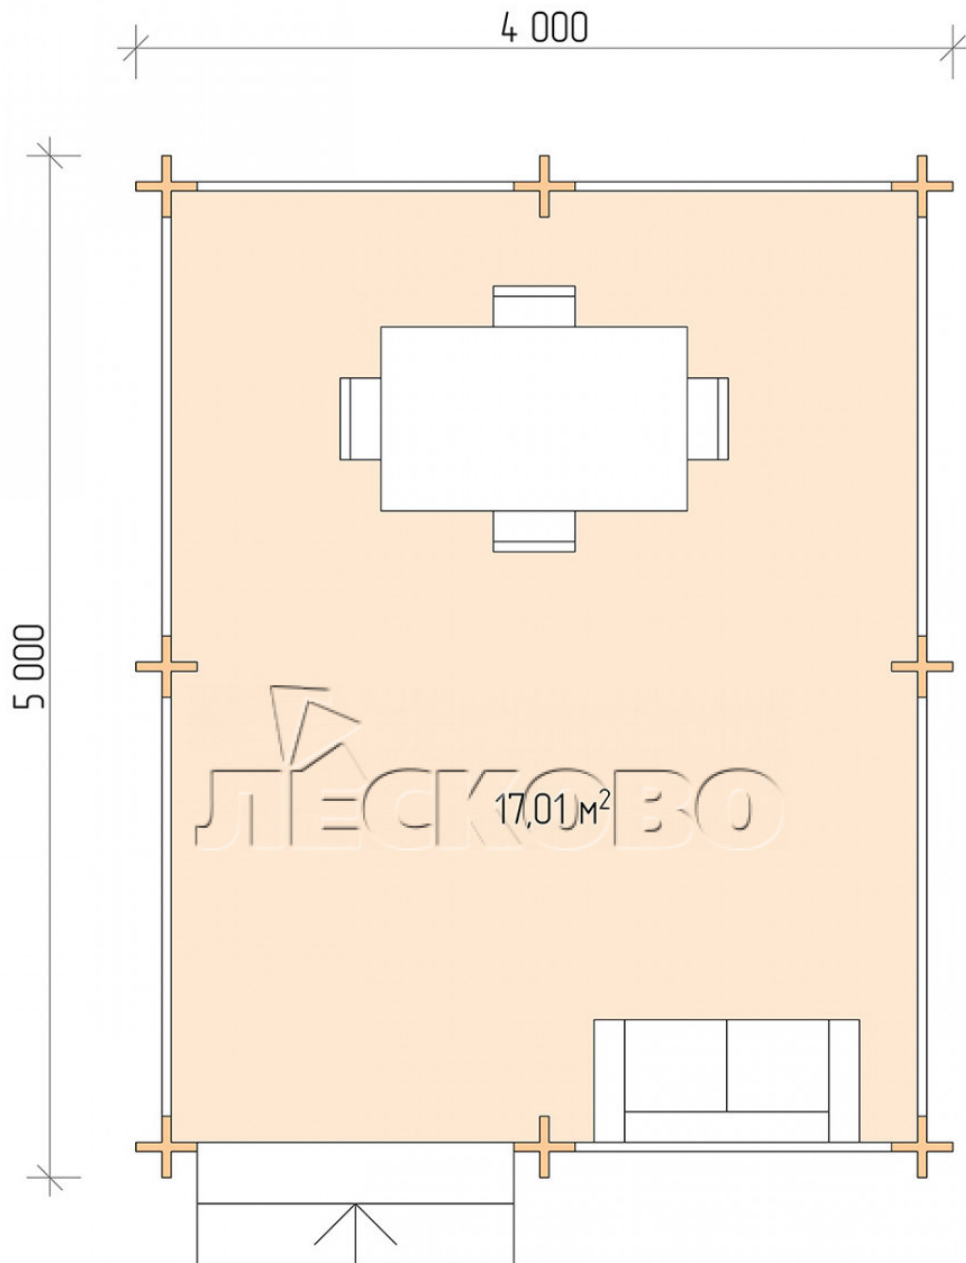

## Pavillion "BS" serie 4x5

Projektabmessungen

4 × 5 / 17.4 m<sup>2</sup>

Hausset

**2.699 €**

# Разрез