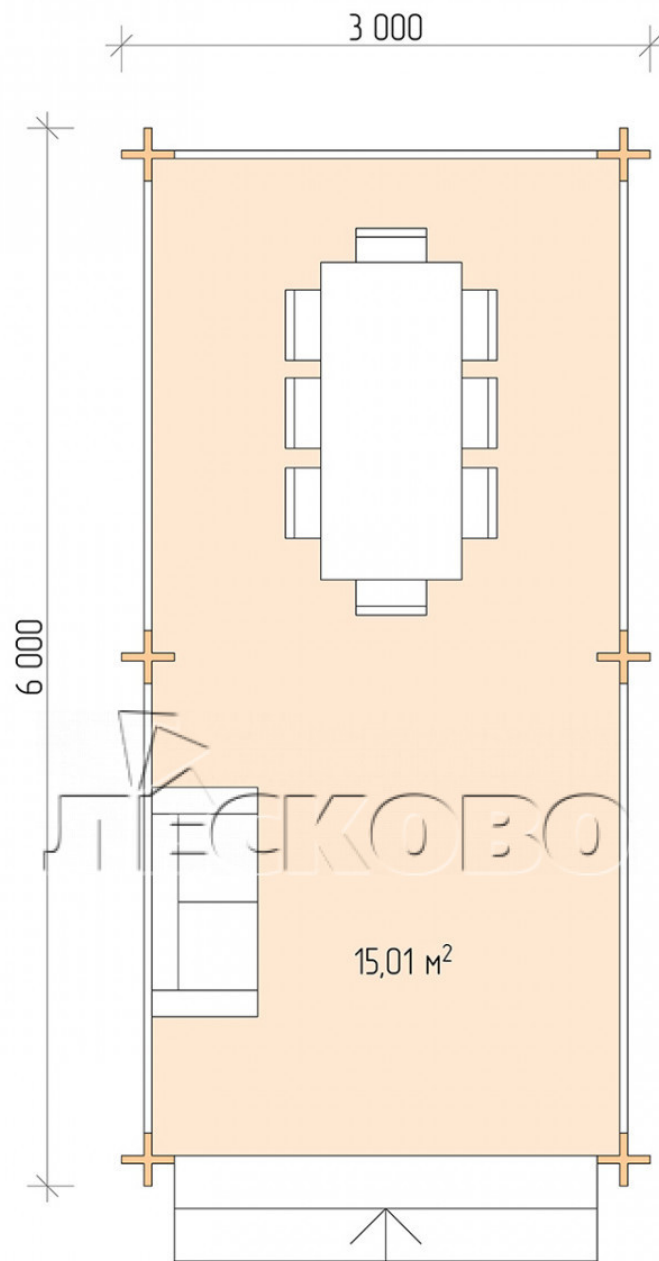

## Pavillion "BS" serie 3×6

Projektabmessungen

3 × 6 / 15.4 m<sup>2</sup>

Hausset

**2.300 €**

# Разрез